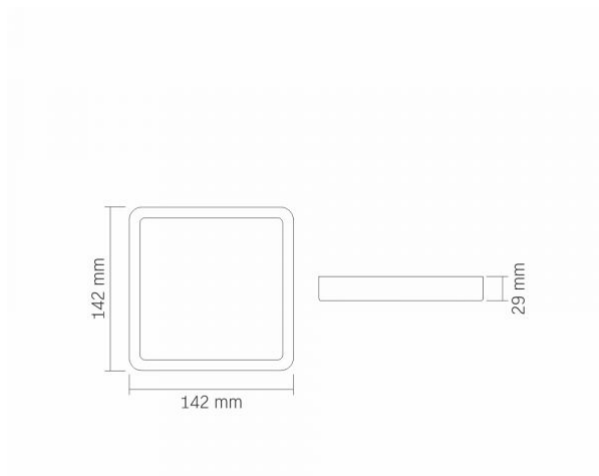

Артикул товару: VLE-DLSS-124

Ми залишаємо за собою право вносити технічні зміни. Дані, що містяться в цьому матеріалі не має юридичної сили.

Allegro opt Sp. z o.o., ul. Mierzeja Wiślana 11, 30-732 Краків, Польща.

- Продукт необхідно використовувати в закритих приміщеннях
- Клас захисту від ураження електричним струмом II - забезпечується не тільки основною ізоляцією, а й подвійною або посиленою ізоляцією
- Виріб можна встановлювати та використовувати на нормально займистих поверхнях
- Переробка відходів після закінчення терміну служби виробу
- Продукт відповідає вимогам директив ЄС
- Забороняється викидати сміттєве обладнання, позначене символом перекресленого контейнера, разом з іншим сміттям
- Номінальний кут випромінювання 170°
- Ra > 80 - індекс кольоропередачі
- Номінальна кількість циклів вмикання до відмови 20 000
- Номінальний термін служби (годин) 30 000 h
- Виріб не випромінює ультрафіолет Free
- Продукт несумісний із регуляторами світла Not Dimmable
- Діапазон робочих температур -20° +40°C
- Послідовність кольорів в еліпсах МакАдама (SDCM) CCT 4000K
- Виріб не містить ртуті Free
- Клас захисту від пилу та вологи. Захист від твердих предметів розміром більше 12 мм; без захисту від вологи IP20