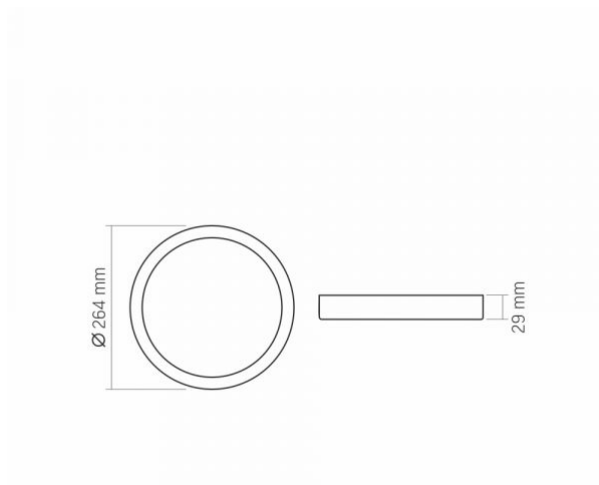

Артикул товару: VLE-DLRS-244

Ми залишаємо за собою право вносити технічні зміни. Дані, що містяться в цьому матеріалі не має юридичної сили.

Allegro opt Sp. z o.o., ul. Mierzeja Wiślana 11, 30-732 Краків, Польща.

Продукт необхідно використовувати в закритих приміщеннях

Клас захисту від ураження електричним струмом II - забезпечується не тільки основною ізоляцією, а й подвійною або посиленою ізоляцією

Виріб можна встановлювати та використовувати на нормально займистих поверхнях

Переробка відходів після закінчення терміну служби виробу

Продукт відповідає вимогам директив ЄС

Забороняється викидати сміттєве обладнання, позначене символом перекресленого контейнера, разом з іншим сміттям

— Номінальний кут випромінювання

— Ra > 80 - індекс кольоропередачі

— Номінальна кількість циклів вмикання до відмови

— Номінальний термін служби (годин)

— Виріб не випромінює ультрафіолет

— Продукт несумісний із регуляторами світла

— Діапазон робочих температур

— Послідовність кольорів в еліпсах МакАдама (SDCM)

— Виріб не містить ртуті

— Клас захисту від пилу та вологи. Захист від твердих предметів розміром більше 12 мм; без захисту від вологи