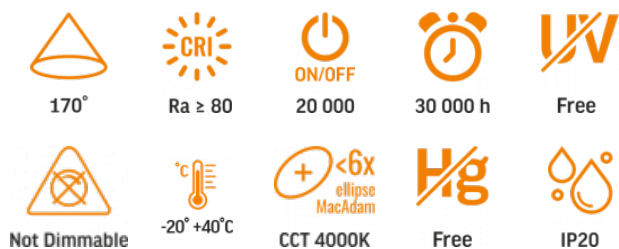

VIDEX®

VIDEX-DOWNLIGHT-LED-DLRS-24W-NW

Артикул товару: VLE-DLRS-244

ГАРАНТІЯ 2 РОКИ

NEUTRAL WHITE

Neutral White / Neutralny biały / Neutralni bila / Blanc neuter / Neutrálna biela / Neutraal wit / Semleges feher / Nevtralno bela / Neutralno bijela / Neutralweiß / Alb neutru / Neutralus balta / Neitrāls balta / Neutraalne valge / Неутрално бяла / Bianco neutro.

Загальні параметри

Джерело світла або продукт, що його містить	Продукт, що містить джерело світла
Замінюваний блок живлення	з боку виробника
Замінюване джерело світла	з боку виробника

Тип джерела світла

Клас енергоефективності вбудованого джерела світла	E
З можливістю затемнення	ні
Джерело світла спрямованого (DLS) або неспрямованого випромінювання (NDLS)	NDLS
Підключене джерело світла (CLS)	ні
Джерело світла з можливістю налаштування кольору	ні

Джерело світла, що живиться від мережі (MLS) або не живиться від мережі (NMLS)	Не живиться від мережі (NMLS)
Джерело світла високої яскравості	ні
Антибліковий екран	ні
Технологія	LED

Електричні параметри

Потужність	20 Вт
Напруга	AC 220-240 В, 50/60 Гц
Максимальна сила струму	180 мА
Інтерфейс підключення	Вільний дріт
Клас захисту від ураження електричним струмом	II
Коефіцієнт зміщення (cos φ1)	-
Коефіцієнт виживання	0.9
Енергоспоживання у включеному режимі джерела світла (кВт*год/1000год)	24

Фотометричні параметри

Корисний світловий потік вбудованого джерела світла (Φuse)	2500 Лм
Колірна температура світла	4000K (нейтральний білий)
Кут розсіювання	170°
Якість світла	Ra > 80
Цикли Ввім/Вимк	20000
Ресурс роботи (L70B50)	30000 год