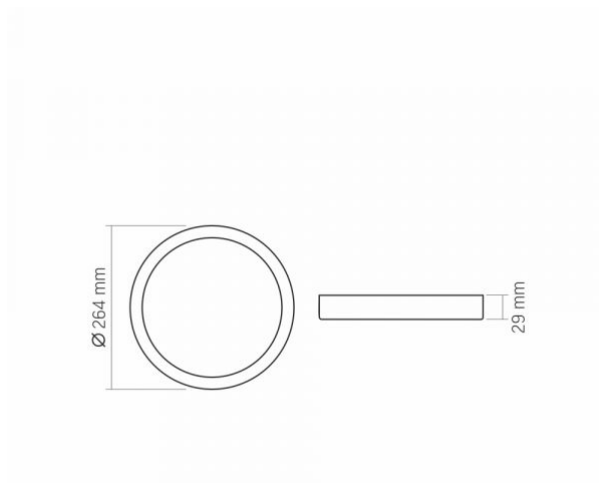

Артикул товару: VLE-DLRS-244

Ми залишаємо за собою право вносити технічні зміни. Дані, що містяться в цьому матеріалі не має юридичної сили.

Allegro opt Sp. z o.o., ul. Mierzeja Wiślana 11, 30-732 Краків, Польща.

- Продукт необхідно використовувати в закритих приміщеннях
- Клас захисту від ураження електричним струмом II - забезпечується не тільки основною ізоляцією, а й подвійною або посиленою ізоляцією
- Виріб можна встановлювати та використовувати на нормально займистих поверхнях
- Переробка відходів після закінчення терміну служби виробу
- Продукт відповідає вимогам директив ЄС
- Забороняється викидати сміттєве обладнання, позначене символом перекресленого контейнера, разом з іншим сміттям
- Номінальний кут випромінювання
- Ra > 80 - індекс кольоропередачі
- Номінальна кількість циклів вмикання до відмови
- Номінальний термін служби (годин)
- Виріб не випромінює ультрафіолет
- Продукт несумісний із регуляторами світла
- Діапазон робочих температур
- Послідовність кольорів в еліпсах МакАдама (SDCM)
- Виріб не містить ртуті
- Клас захисту від пилу та вологи. Захист від твердих предметів розміром більше 12 мм; без захисту від вологи

Дата: 4.06.2026