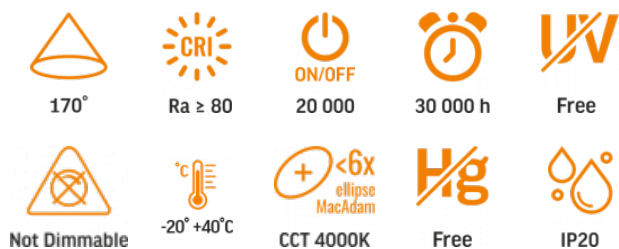

## ТЕХНІЧНА КАРТА

LED Світильник круглий накладний

Відповідно до положень Закону про WEEE забороняється викидати обладнання, позначене символом перекресленого контейнера, разом з іншим сміттям. Користувач, який бажає позбутися електронного та електричного обладнання, зобов'язаний повернути його в пункт прийому відпрацьованого обладнання. У складі обладнання відсутні небезпечні компоненти, які особливо негативно впливають на навколишнє середовище та здоров'я людини.