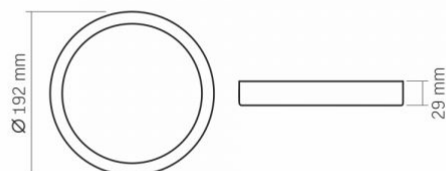

Артикул товару: VLE-DLRS-184

Ми залишаємо за собою право вносити технічні зміни. Дані, що містяться в цьому матеріалі не має юридичної сили.

Allegro opt Sp. z o.o., ul. Mierzeja Wiślana 11, 30-732 Краків, Польща.

Продукт необхідно використовувати в закритих приміщеннях

Клас захисту від ураження електричним струмом II - забезпечується не тільки основною ізоляцією, а й подвійною або посиленою ізоляцією

Виріб можна встановлювати та використовувати на нормально займистих поверхнях

Переробка відходів після закінчення терміну служби виробу

Продукт відповідає вимогам директив ЄС

Забороняється викидати сміттєве обладнання, позначене символом перекресленого контейнера, разом з іншим сміттям

— Номінальний кут випромінювання

— Ra > 80 - індекс кольоропередачі

— Номінальна кількість циклів вмикання до відмови

— Номінальний термін служби (годин)

— Виріб не випромінює ультрафіолет

— Продукт несумісний із регуляторами світла

— Діапазон робочих температур

— Послідовність кольорів в еліпсах МакАдама (SDCM)

— Виріб не містить ртуті

— Клас захисту від пилу та вологи. Захист від твердих предметів розміром більше 12 мм; без захисту від вологи

Дата: 4.06.2026