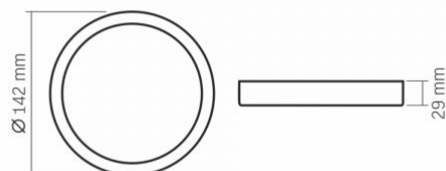

Артикул товару: VLE-DLRS-124

Ми залишаємо за собою право вносити технічні зміни. Дані, що містяться в цьому матеріалі не має юридичної сили.

Allegro opt Sp. z o.o., ul. Mierzeja Wiślana 11,
30-732 Краків, Польща.

Продукт необхідно використовувати в закритих приміщеннях

Клас захисту від ураження електричним струмом II - забезпечується не тільки основною ізоляцією, а й подвійною або посиленою ізоляцією

Виріб можна встановлювати та використовувати на нормально займистих поверхнях

Переробка відходів після закінчення терміну служби виробу

Продукт відповідає вимогам директив ЄС

Забороняється викидати сміттєве обладнання, позначене символом перекресленого контейнера, разом з іншим сміттям

— Номінальний кут випромінювання

— Ra > 80 - індекс кольоропередачі

— Номінальна кількість циклів вмикання до відмови

— Номінальний термін служби (годин)

— Виріб не випромінює ультрафіолет

— Продукт несумісний із регуляторами світла

— Діапазон робочих температур

— Послідовність кольорів в еліпсах МакАдама (SDCM)

— Виріб не містить ртуті

— Клас захисту від пилу та вологи. Захист від твердих предметів розміром більше 12 мм; без захисту від вологи