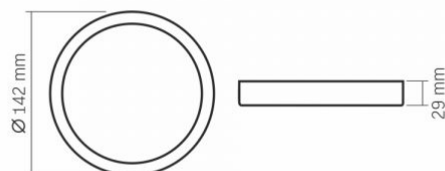

Артикул товару: VLE-DLRS-124

Ми залишаємо за собою право вносити технічні зміни. Дані, що містяться в цьому матеріалі не має юридичної сили.

Allegro opt Sp. z o.o., ul. Mierzeja Wiślana 11, 30-732 Краків, Польща.

Продукт необхідно використовувати в закритих приміщеннях

Клас захисту від ураження електричним струмом II - забезпечується не тільки основною ізоляцією, а й подвійною або посиленою ізоляцією

Виріб можна встановлювати та використовувати на нормально займистих поверхнях

Переробка відходів після закінчення терміну служби виробу

Продукт відповідає вимогам директив ЄС

Забороняється викидати сміттєве обладнання, позначене символом перекресленого контейнера, разом з іншим сміттям

— Номінальний кут випромінювання

— Ra > 80 - індекс кольоропередачі

— Номінальна кількість циклів вмикання до відмови

— Номінальний термін служби (годин)

— Виріб не випромінює ультрафіолет

— Продукт несумісний із регуляторами світла

— Діапазон робочих температур

— Послідовність кольорів в еліпсах МакАдама (SDCM)

— Виріб не містить ртуті

— Клас захисту від пилу та вологи. Захист від твердих предметів розміром більше 12 мм; без захисту від вологи