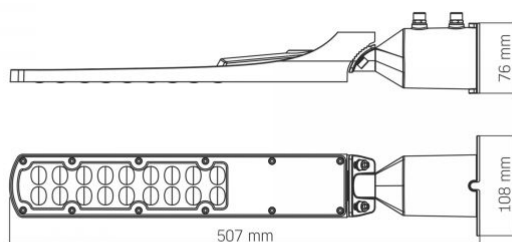

VIDEX®

VIDEX IP65 SLE18 50W 5000Lm 5000K 230V

Артикул товару: VL-SLE18-0505

Ми залишаємо за собою право вносити технічні зміни. Дані, що містяться в цьому матеріалі не має юридичної сили.

Allegro opt Sp. z o.o., ul. Mierzeja Wiślana 11,
30-732 Краків, Польща.