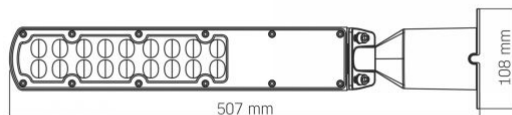

VIDEX®

VIDEX IP65 SLE18 50W 5000Lm 5000K 230V

Артикул товару: VL-SLE18-0505

Ми залишаємо за собою право вносити технічні зміни. Дані, що містяться в цьому матеріалі не має юридичної сили.

Allegro opt Sp. z o.o., ul. Mierzeja Wiślana 11,
30-732 Краків, Польща.