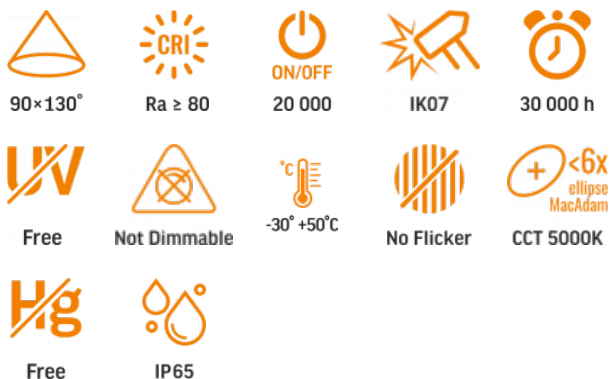

VIDEX®

VIDEX IP65 SLE18 50W 5000Lm 5000K 230V

Артикул товару: VL-SLE18-0505

ТЕХНІЧНА КАРТА

LED ліхтар вуличний

Відповідно до положень Закону про WEEE забороняється викидати обладнання, позначене символом перекресленого контейнера, разом з іншим сміттям. Користувач, який бажає позбутися електронного та електричного обладнання, зобов'язаний повернути його в пункт прийому відпрацьованого обладнання. У складі обладнання відсутні небезпечні компоненти, які особливо негативно впливають на навколишнє середовище та здоров'я людини.

VIDEX®

VIDEX IP65 SLE18 50W 5000Lm 5000K 230V

Артикул товару: VL-SLE18-0505

ГАРАНТІЯ 2 РОКИ

Neutral White / Neutralny biały / Neutralni bila / Blanc neuter / Neutrálna biela / Neutraal wit / Semleges feher / Nevtralno bela / Neutralno bijela / Neutralweiß / Alb neutru / Neutrus balta / Neitrāls balta / Neutraalne valge / Неутрално бяла / Bianco neutro.

Фотометричні параметри

Luminous flux	5000 Lm
Useful luminous flux (Φuse)	4500 Lm
Колірна температура світла	5000K (нейтральний білий)
Пікова інтенсивність світла	2160 кд
Кут розсіювання	90 × 130°
Якість світла	Ra > 80

Артикул товару: VL-SLE18-0505

Цикли Ввім/Вимк	20000
Ресурс роботи (L70B50)	30000 год
Значення корисного світлового потоку	в широкому конусі (120°)
Координати хроматичності (x)	0.34
Координати хроматичності (y)	0.359
Значення індексу кольоропередачі R9	>0
Коефіцієнт збереження світловіддачі в кінці номінального терміну служби	≥96%
Метрика мерехтіння (Pst LM)	≤1
Метрика стробоскопічного ефекту (SVM)	використання ззовні
Послідовність кольорів в еліпсах МакАдама (SDCM)	<6 (5000K)
CRI MIN	Ra 80
CRI MAX	Ra 88