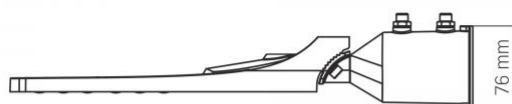

VIDEX®

VIDEX IP65 SLE18 30W 3000Lm 5000K 230V

Артикул товару: VL-SLE18-0305

Ми залишаємо за собою право вносити технічні зміни. Дані, що містяться в цьому матеріалі не має юридичної сили.

Allegro opt Sp. z o.o., ul. Mierzeja Wiślana 11,
30-732 Краків, Польща.