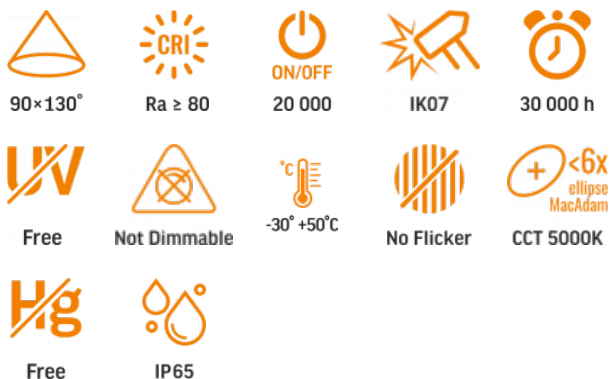

VIDEX®

VIDEX IP65 SLE18 30W 3000Lm 5000K 230V

Артикул товару: VL-SLE18-0305

ГАРАНТІЯ 2 РОКИ

Neutral White / Neutralny biały / Neutralni bila / Blanc neuter / Neutrálna biela / Neutraal wit / Semleges feher / Nevtralno bela / Neutralno bijela / Neutralweiß / Alb neutru / Neutrus balta / Neitrāls balta / Neutraalne valge / Неутрално бяла / Bianco neutro.

Загальні параметри

Джерело світла або продукт, що його містить	Джерело світла
Замінюваний блок живлення	-
Замінюване джерело світла	з боку виробника

Тип джерела світла

Клас енергоефективності	F
З можливістю затемнення	ні
Джерело світла спрямованого (DLS) або неспрямованого випромінювання (NDLS)	DLS
Підключене джерело світла (CLS)	ні
Джерело світла з можливістю налаштування кольору	ні

Джерело світла, що живиться від мережі (MLS) або не живиться від мережі (NMLS)	Живиться від мережі (MLS)
Джерело світла високої яскравості	ні
Антибліковий екран	ні
Технологія	LED

Електричні параметри

Потужність	30 Вт
Напруга	AC 180-265 В, 50/60 Гц
Довжина кабелю	30 см
Максимальна сила струму	150 мА
Інтерфейс підключення	Вільний дріт
Клас захисту від ураження електричним струмом	I
Коефіцієнт зміщення (cos φ1)	0.9
Коефіцієнт виживання	0.9
Енергоспоживання у включеному режимі джерела світла (кВт*год/1000год)	30

Фотометричні параметри

Luminous flux	3000 Lm
Useful luminous flux (Φuse)	2700 Lm
Колірна температура світла	5000K (нейтральний білий)
Пікова інтенсивність світла	1280 кд
Кут розсіювання	90 × 130°
Якість світла	Ra > 80