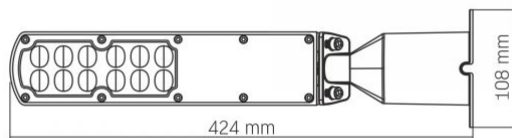

VIDEX®

VIDEX IP65 SLE18 30W 3000Lm 5000K 230V

Артикул товару: VL-SLE18-0305

Ми залишаємо за собою право вносити технічні зміни. Дані, що містяться в цьому матеріалі не має юридичної сили.

Allegro opt Sp. z o.o., ul. Mierzeja Wiślana 11,
30-732 Краків, Польща.