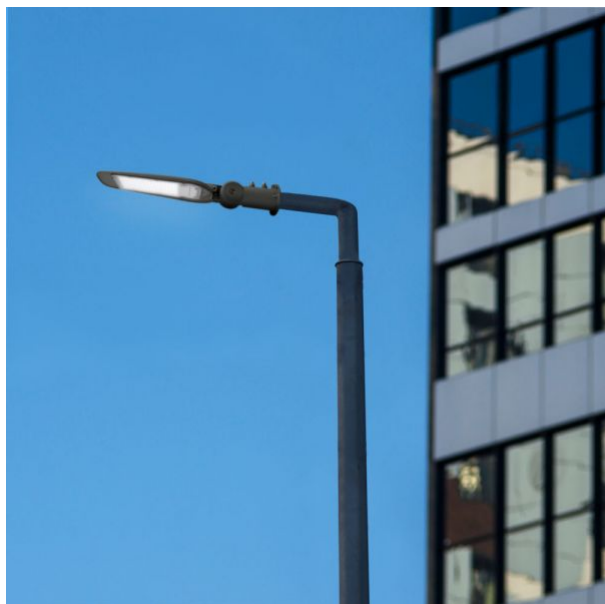

Артикул товару: VLE-SLE14-1005

Ми залишаємо за собою право вносити технічні зміни. Дані, що містяться в цьому матеріалі не має юридичної сили.

Allegro opt Sp. z o.o., ul. Mierzeja Wiślana 11,
30-732 Краків, Польща.

- Виріб необхідно використовувати поза приміщенням або на відкритому просторі
- Клас захисту від ураження електричним струмом I. Виріб, в якому засобом захисту від ураження електричним струмом, крім основної ізоляції, є додатковий захисний контур, з'єднаний із заземленням електромережі
- Мінімальна відстань від освітлюваного об'єкта
  0,5 m
- Виріб можна встановлювати та використовувати на нормально займистих поверхнях
- Переробка відходів після закінчення терміну служби виробу
- Продукт відповідає вимогам директив ЄС
- Забороняється викидати сміттєве обладнання, позначене символом перекресленого контейнера, разом з іншим сміттям
- Ефективний кут світлового променя
  90°-130°
- Ra > 80 - індекс кольоропередачі
  Ra > 80
- Номінальна кількість циклів вмикання до відмови
  ON/OFF
  20 000
- Виріб витримує середній удар (наприклад, від тупого предмета)
  IK07
- Номінальний термін служби (годин)
  30 000 h
- Продукт несумісний із регуляторами світла
  Not Dimmable
- Діапазон робочих температур
  -20°C +50°C
- Мерехтіння світла не перевищує допустимого рівня
  No Flicker
- Послідовність кольорів в еліпсах МакАдама (SDCM)
  CCT 6500K
- Виріб не містить ртуті
  Hg Free
- Клас захисту від пилу і вологи. Виріб має повний захист від пилу і від струменів води з усіх напрямків
  IP65