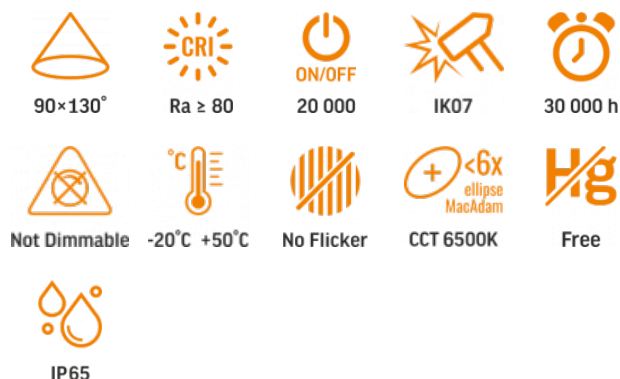

VIDEX®

VIDEX-STREET-LED-LEYA-100W-NW5

Артикул товару: VLE-SLE14-1005

ТЕХНІЧНА КАРТА

LED Вуличний ліхтар

Відповідно до положень Закону про WEEE забороняється викидати обладнання, позначене символом перекресленого контейнера, разом з іншим сміттям. Користувач, який бажає позбутися електронного та електричного обладнання, зобов'язаний повернути його в пункт прийому відпрацьованого обладнання. У складі обладнання відсутні небезпечні компоненти, які особливо негативно впливають на навколишнє середовище та здоров'я людини.

VIDEX®

VIDEX-STREET-LED-LEYA-100W-NW5

Артикул товару: VLE-SLE14-1005

ГАРАНТІЯ 3 РОКИ

Neutral White / Neutralny biały / Neutralni bila / Blanc neuter / Neutrálna biela / Neutraal wit / Semleges feher / Nevtralno bela / Neutralno bijela / Neutralweiß / Alb neutru / Neutrus balta / Neitrāls balta / Neutraalne valge / Неутрално бяла / Bianco neutro.

Технологія LED

Електричні параметри

Потужність 100 Вт

Напруга AC 220-240 В, 50/60 Гц

Довжина кабелю 30 см

Максимальна сила струму 480 мА

Інтерфейс підключення Вільний дріт

Клас захисту від ураження електричним струмом I

Пікова інтенсивність світла 7000 кд

Кут розсіювання 90 × 130°

Якість світла Ra > 80

Цикли Ввім/Вимк 20000

Ресурс роботи (L70B50) 30000 год

Значення корисного світлового потоку в широкому конусі (120°)

Артикул товару: VLE-SLE14-1005