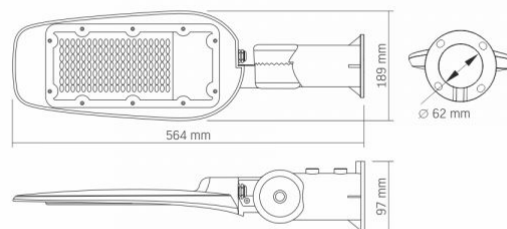

Розміри

Штрих-код	5904405542279
В упаковці	1 шт.
Висота	564 мм
Кількість у коробі	5 шт.
Ширина	189 мм
Глибина	97 мм

Знаки маркування товарів

Маркування пакування

Переробка відходів, СЕ, Утилізація

VIDEX[®]**VIDEX-STREET-LED-LEYA-100W-NW5****Артикул товару: VLE-SLE14-1005**