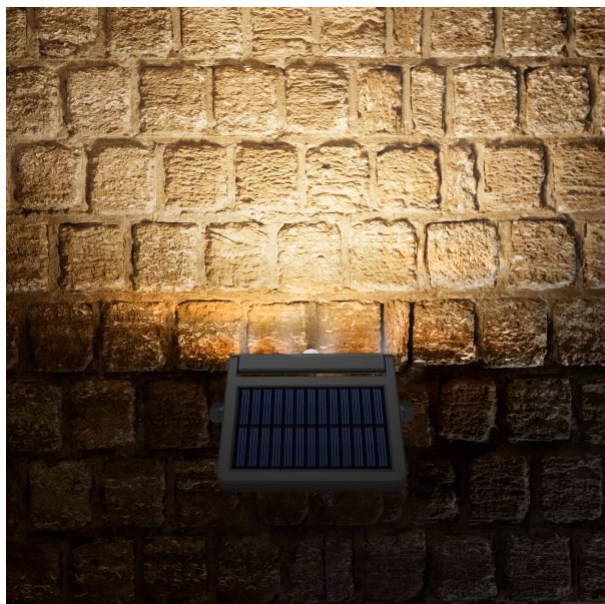

Артикул товару: VL-WLSO-025-S

VIDEX®

VIDEX VL-WLSO-025-S

Артикул товару: VL-WLSO-025-S

Артикул товару: VL-WLSO-025-S

Ми залишаємо за собою право вносити технічні зміни. Дані, що містяться в цьому матеріал не має юридичної сили.