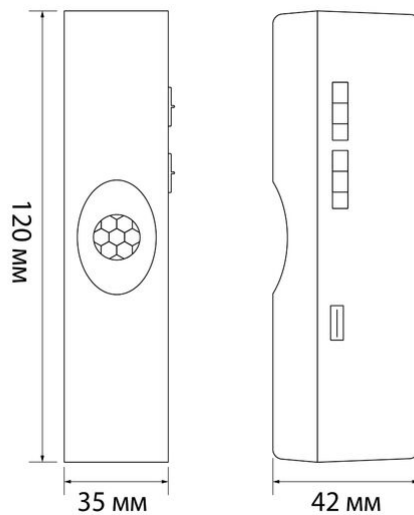

VIDEX®

VIDEX VL-NL108W

Артикул товару: VL-NL108W

Ми залишаємо за собою право вносити технічні зміни. Дані, що містяться в цьому матеріалі не має юридичної сили.

Allegro opt Sp. z o.o., ul. Mierzeja Wiślana 11,
30-732 Краків, Польща.