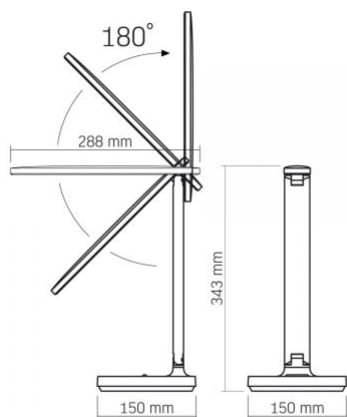

Артикул товару: VL-TF16W

Ми залишаємо за собою право вносити технічні зміни. Дані, що містяться в цьому матеріалі не має юридичної сили.

Allegro opt Sp. z o.o., ul. Mierzeja Wiślana 11,
30-732 Краків, Польща.

Продукт необхідно використовувати в закритих приміщеннях

III клас захисту від ураження електричним струмом - забезпечується шляхом живлення конкретного продукту безпечною дуже низькою напругою (SELV) без ризику створення напруги вище безпечної

Переробка відходів після закінчення терміну служби виробу

Продукт відповідає вимогам директив ЄС

Забороняється викидати сміттєве обладнання, позначене символом перекресленого контейнера, разом з іншим сміттям

120°

— Номінальний кут випромінювання

Ra > 80

— Ra > 80 - індекс кольоропередачі

ON/OFF
20 000

— Номінальна кількість циклів вмикання до відмови

30 000 h

— Номінальний термін служби (годин)

Free

— Виріб не випромінює ультрафіолет

Dimmable

— Виріб підтримує регулювання яскравості

-10° +40°C

— Діапазон робочих температур

$CCT 1800K$

— Послідовність кольорів в еліпсах МакАдама (SDCM)

$CCT 3000K$

— Послідовність кольорів в еліпсах МакАдама (SDCM)

$CCT 4000K$

— Послідовність кольорів в еліпсах МакАдама (SDCM)

$CCT 5000K$

— Послідовність кольорів в еліпсах МакАдама (SDCM)

Free

— Виріб не містить ртуті

IP20

— Клас захисту від пилу та вологи. Захист від твердих предметів розміром більше 12 мм; без захисту від вологи