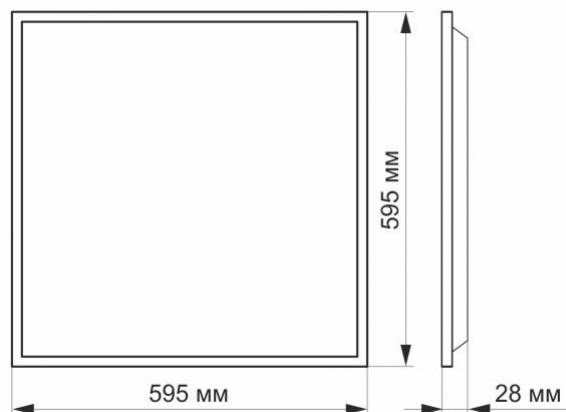

Артикул товару: VLE-PB404W

Ми залишаємо за собою право вносити технічні зміни. Дані, що містяться в цьому матеріалі не має юридичної сили.

Allegro opt Sp. z o.o., ul. Mierzeja Wiślana 11, 30-732 Краків, Польща.

Продукт необхідно використовувати в закритих приміщеннях

Клас захисту від ураження електричним струмом II - забезпечується не тільки основною ізоляцією, а й подвійною або посиленою ізоляцією

Виріб можна встановлювати та використовувати на нормально займистих поверхнях

Переробка відходів після закінчення терміну служби виробу

Продукт відповідає вимогам директив ЄС

Забороняється викидати сміттєве обладнання, позначене символом перекресленого контейнера, разом з іншим сміттям

— Ra > 80 - індекс кольоропередачі

— Номінальна кількість циклів вмикання до відмови

— Номінальний термін служби (годин)

— Виріб не випромінює ультрафіолет

— Продукт несумісний із регуляторами світла

— Діапазон робочих температур

— Послідовність кольорів в еліпсах МакАдама (SDCM)

— Виріб не містить ртуті

— Клас захисту від пилу та вологи. Захист від твердих предметів розміром більше 12 мм; без захисту від вологи