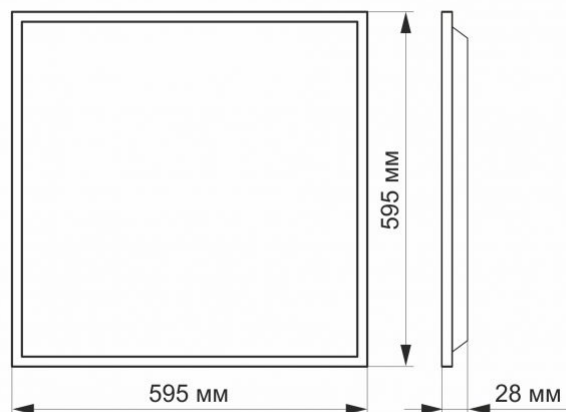

Артикул товару: VLE-PB404W

Ми залишаємо за собою право вносити технічні зміни. Дані, що містяться в цьому матеріалі не має юридичної сили.

Allegro opt Sp. z o.o., ul. Mierzeja Wiślana 11, 30-732 Краків, Польща.

Продукт необхідно використовувати в закритих приміщеннях

Клас захисту від ураження електричним струмом II - забезпечується не тільки основною ізоляцією, а й подвійною або посиленою ізоляцією

Виріб можна встановлювати та використовувати на нормально займистих поверхнях

Переробка відходів після закінчення терміну служби виробу

Продукт відповідає вимогам директив ЄС

Забороняється викидати сміттєве обладнання, позначене символом перекресленого контейнера, разом з іншим сміттям

Ra > 80

— Ra > 80 - індекс кольоропередачі

20 000

— Номінальна кількість циклів вмикання до відмови

50 000 h

— Номінальний термін служби (годин)

Free

— Виріб не випромінює ультрафіолет

Not Dimmable

— Продукт несумісний із регуляторами світла

-20° +40°C

— Діапазон робочих температур

SCT 4000K

— Послідовність кольорів в еліпсах МакАдама (SDCM)

Free

— Виріб не містить ртуті

IP20

— Клас захисту від пилу та вологи. Захист від твердих предметів розміром більше 12 мм; без захисту від вологи