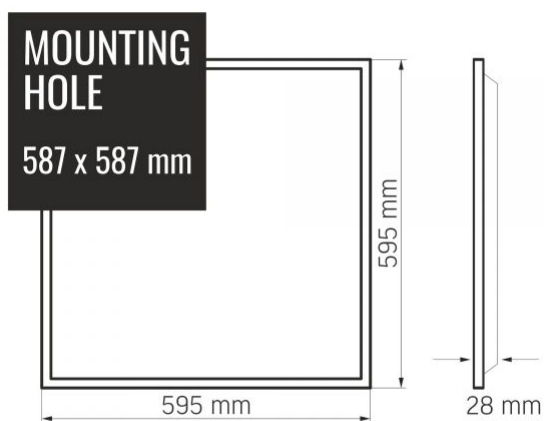

Артикул товару: VLE-PB364W

технічні зміни. Дані, що містяться в цьому матеріал не має юридичної сили.

Allegro opt Sp. z o.o., ul. Mierzeja Wiślana 11, 30-732 Краків, Польща.

Ми залишаємо за собою право вносити

Продукт необхідно використовувати в закритих приміщеннях

Клас захисту від ураження електричним струмом II - забезпечується не тільки основною ізоляцією, а й подвійною або посиленою ізоляцією

Виріб можна встановлювати та використовувати на нормально займистих поверхнях

Переробка відходів після закінчення терміну служби виробу

Продукт відповідає вимогам директив ЄС

Забороняється викидати смітєве обладнання, позначене символом перекресленого контейнера, разом з іншим сміттям

Ra > 80

— Ra > 80 - індекс кольоропередачі

20 000

— Номінальна кількість циклів вмикання до відмови

50 000 h

— Номінальний термін служби (годин)

Free

— Виріб не випромінює ультрафіолет

Not Dimmable

— Продукт несумісний із регуляторами світла

-20° +40°C

— Діапазон робочих температур

сст 4000K

— Послідовність кольорів в еліпсах МакАдама (SDCM)

Free

— Виріб не містить ртуті

IP20

— Клас захисту від пилу та вологи. Захист від твердих предметів розміром більше 12 мм; без захисту від вологи