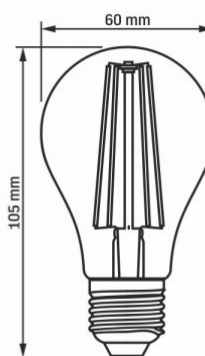

## Розміри

**VIDEX®**

VIDEX-E27-A60-8W-FITO

Артикул товару: VLE-A60FF-08271

Штрих-код	5904405540022
В упаковці	1 шт.
Кількість у коробі	20 шт.
Висота	105 мм
Ширина	60 мм
Глибина	60 мм
Вага нетто одиниці	31г