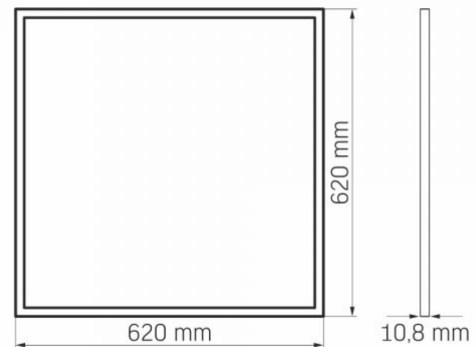

Розміри

VIDEX®

VIDEX-PANEL-LED-40W-P62-406W-CW

Артикул товару: VLE-P62-406W

Штрих-код	5904405540657
Висота	620 мм
Кількість у коробі	5 шт.
Ширина	620 мм
Глибина	10.8 мм

Ми залишаємо за собою право вносити технічні зміни. Дані, що містяться в цьому матеріалі не має юридичної сили.