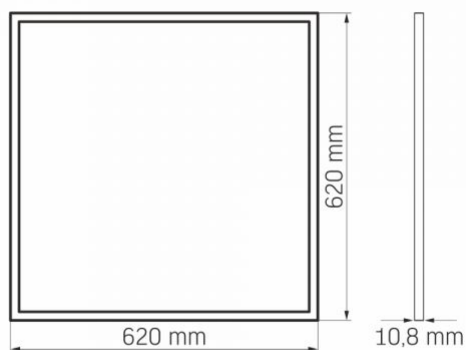

Артикул товару: VLE-P62-404W

Ми залишаємо за собою право вносити технічні зміни. Дані, що містяться в цьому матеріалі не має юридичної сили.

Allegro opt Sp. z o.o., ul. Mierzeja Wiślana 11,

30-732 Краків, Польща.

Продукт необхідно використовувати в закритих приміщеннях

Клас захисту від ураження електричним струмом II - забезпечується не тільки основною ізоляцією, а й подвійною або посиленою ізоляцією

120°

— Номінальний кут випромінювання

Ra > 80

— Ra > 80 - індекс кольоропередачі

20 000

— Номінальна кількість циклів вмикання до відмови

30 000 h

— Номінальний термін служби (годин)

Free

— Виріб не випромінює ультрафіолет

Not Dimmable

— Продукт несумісний із регуляторами світла

-20° +40°C

— Діапазон робочих температур

Free

— Виріб не містить ртуті

IP20

— Клас захисту від пилу та вологи. Захист від твердих предметів розміром більше 12 мм; без захисту від вологи