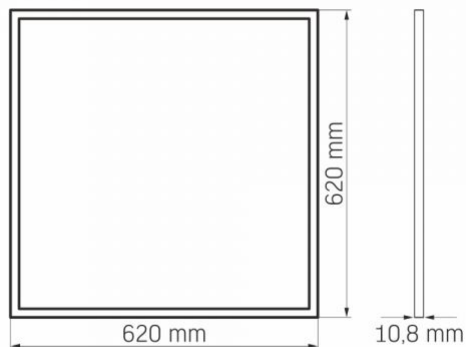

VIDEX®

VIDEX-PANEL-LED-40W-P62-404W-NW

Артикул товару: VLE-P62-404W

Розміри

Штрих-код	5904405540640
Висота	620 мм
Кількість у коробі	5 шт.
Ширина	620 мм
Глибина	10.8 мм

Артикул товару: VLE-P62-404W

Ми залишаємо за собою право вносити технічні зміни. Дані, що містяться в цьому матеріалі не має юридичної сили.