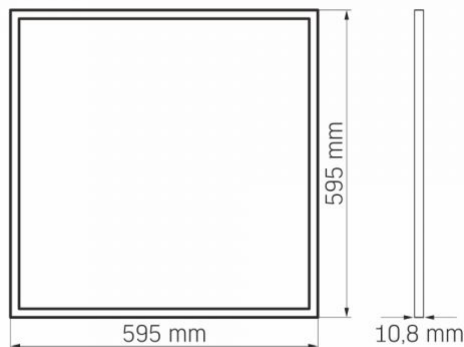

Артикул товару: VLE-P406W

Ми залишаємо за собою право вносити технічні зміни. Дані, що містяться в цьому матеріалі не має юридичної сили.

Allegro opt Sp. z o.o., ul. Mierzeja Wiślana 11,
30-732 Краків, Польща.

Продукт необхідно використовувати в закритих приміщеннях

Клас захисту від ураження електричним струмом II - забезпечується не тільки основною ізоляцією, а й подвійною або посиленою ізоляцією

Переробка відходів після закінчення терміну служби виробу

Продукт відповідає вимогам директив ЄС

Забороняється викидати сміттьєве обладнання, позначене символом перекресленого контейнера, разом з іншим сміттям

— Номінальний кут випромінювання

— Ra > 80 - індекс кольоропередачі

— Номінальна кількість циклів вмикання до відмови

— Номінальний термін служби (годин)

— Виріб не випромінює ультрафіолет

— Продукт несумісний із регуляторами світла

— Діапазон робочих температур

— Виріб не містить ртуті

— Клас захисту від пилу та вологи. Захист від твердих предметів розміром більше 12 мм; без захисту від вологи