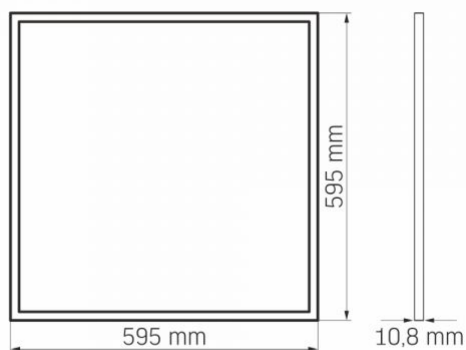

Штрих-код	5904405540626
В упаковці	1 шт.
Висота	595 мм
Кількість у коробі	5 шт.
Ширина	595 мм
Глибина	10.8 мм

Знаки маркування товарів

Маркування пакування CE,
Утилізація

Артикул товару: VLE-P404W

Ми залишаємо за собою право вносити технічні зміни. Дані, що містяться в цьому матеріалі не має юридичної сили.