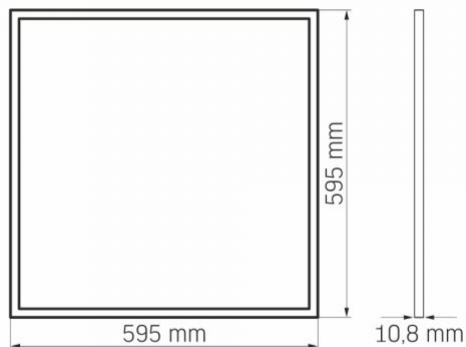

Артикул товару: VLE-P404W

Ми залишаємо за собою право вносити технічні зміни. Дані, що містяться в цьому матеріалі не має юридичної сили.

Allegro opt Sp. z o.o., ul. Mierzeja Wiślana 11,
30-732 Краків, Польща.

Продукт необхідно використовувати в закритих приміщеннях

Клас захисту від ураження електричним струмом II - забезпечується не тільки основною ізоляцією, а й подвійною або посиленою ізоляцією

Продукт відповідає вимогам директив ЄС

Забороняється викидати сміттєве обладнання, позначене символом перекресленого контейнера, разом з іншим сміттям

120°

— Номінальний кут випромінювання

Ra > 80

— Ra > 80 - індекс кольоропередачі

20 000

— Номінальна кількість циклів вмикання до відмови

30 000 h

— Номінальний термін служби (годин)

Free

— Виріб не випромінює ультрафіолет

Not Dimmable

— Продукт несумісний із регуляторами світла

-20° +40°C

— Діапазон робочих температур

Free

— Виріб не містить ртуті

IP20

— Клас захисту від пилу та вологи. Захист від твердих предметів розміром більше 12 мм; без захисту від вологи