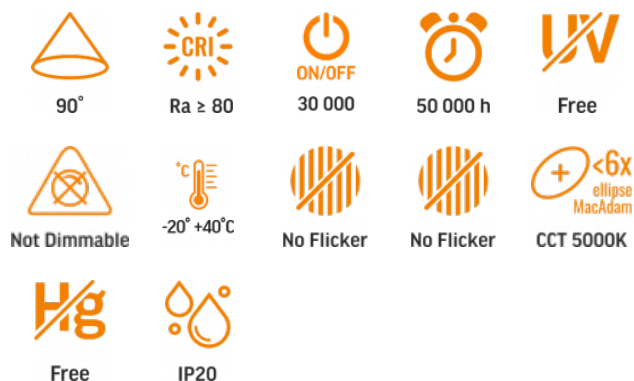

VIDEX®

VIDEX 50W 1.2M 5000K 5000Lm Black

Артикул товару: VL-BNL02-50125B

ГАРАНТІЯ 5 РОКІВ

Neutral White / Neutralny biały / Neutralni bila / Blanc neuter / Neutrálna biela / Neutraal wit / Semleges feher / Nevtralno bela / Neutralno bijela / Neutralweiß / Alb neutru / Neutralus balta / Neitrāls balta / Neutraalne valge / Неутрално бяла / Bianco neutro.

Загальні параметри

Джерело світла або продукт, що його містить	Джерело світла
Замінюваний блок живлення	з боку виробника
Замінюване джерело світла	з боку виробника

Тип джерела світла

Клас енергоефективності	E
З можливістю затемнення	ні
Джерело світла спрямованого (DLS) або неспрямованого випромінення (NDLS)	DLS
Підключене джерело світла (CLS)	ні

Джерело світла з можливістю налаштування кольору	ні
Джерело світла, що живиться від мережі (MLS) або не живиться від мережі (NMLS)	Живиться від мережі (MLS)
Джерело світла високої яскравості	ні
Антибліковий екран	ні
Технологія	LED

Електричні параметри

Потужність	50 Вт
Напруга	AC 170-265 В, 50/60 Гц
Максимальна сила струму	252 мА
Інтерфейс підключення	Вилка живлення
Клас захисту від ураження електричним струмом	I
Коефіцієнт зміщення (cos φ1)	0.9
Коефіцієнт виживання	0.9
Енергоспоживання у включеному режимі джерела світла (кВт*год/1000год)	50

Фотометричні параметри

Useful luminous flux (Φuse)	5000 Lm
Колірна температура світла	5000K (нейтральний білий)
Кут розсіювання	90°
Якість світла	Ra > 80
Цикли Ввім/Вимк	30000
Ресурс роботи (L70B50)	50000 год