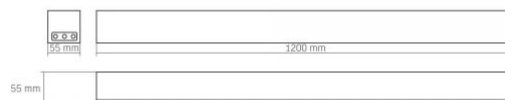

VIDEX®

VIDEX 50W 1.2M 5000K 5000Lm Black

Артикул товару: VL-BNL02-50125B

Ми залишаємо за собою право вносити технічні зміни. Дані, що містяться в цьому матеріалі не має юридичної сили.

Allegro opt Sp. z o.o., ul. Mierzeja Wiślana 11,
30-732 Краків, Польща.