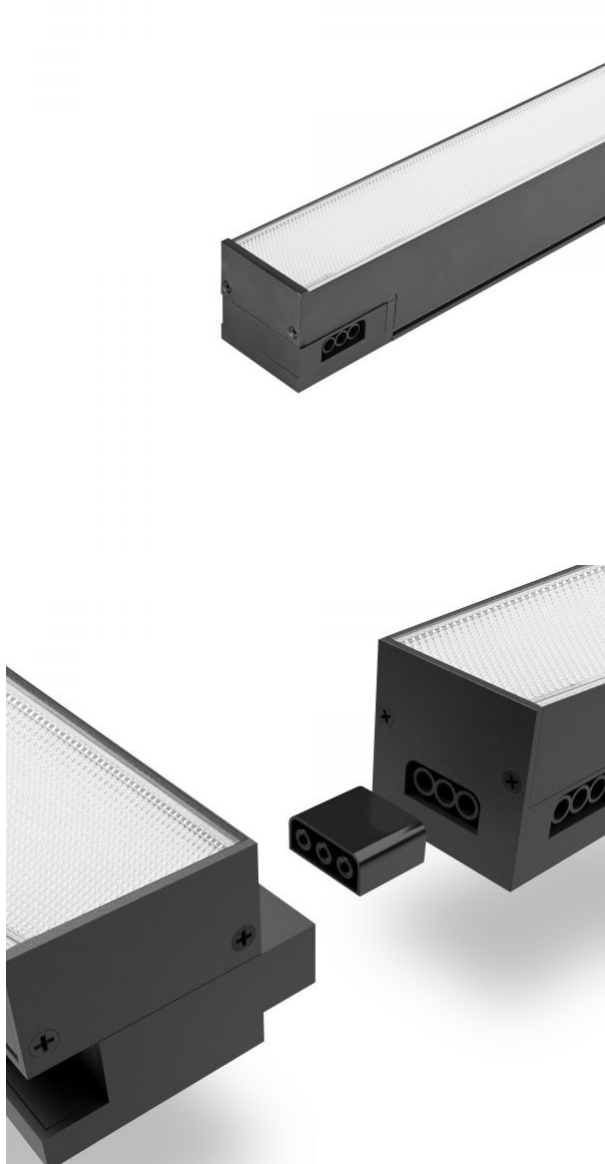

VIDEX®

VIDEX 24W 0.6M 5000K 2400Lm Black

Артикул товару: VL-BNL02-24065B