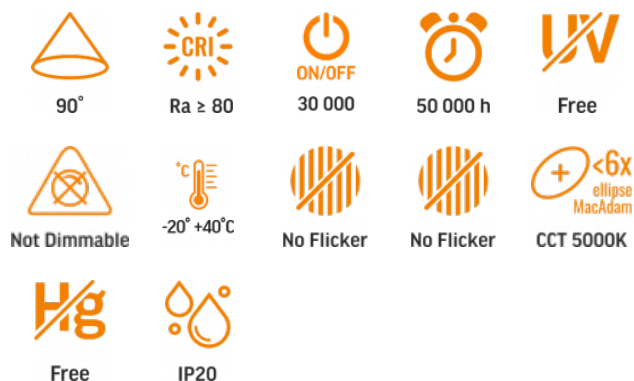

VIDEX®

VIDEX 24W 0.6M 5000K 2400Lm Black

Артикул товару: VL-BNL02-24065B

ГАРАНТІЯ 5 РОКІВ

Neutral White / Neutralny biały / Neutralni bila / Blanc neuter / Neutrálna biela / Neutraal wit / Semleges feher / Nevtralno bela / Neutralno bijela / Neutralweiß / Alb neutru / Neutralus balta / Neitrāls balta / Neutraalne valge / Неутрално бяла / Bianco neutro.

Загальні параметри

Джерело світла або продукт, що його містить	Джерело світла
Замінюване джерело світла	з боку виробника
Замінюваний блок живлення	з боку виробника

Тип джерела світла

Клас енергоефективності	E
З можливістю затемнення	ні
Джерело світла спрямованого (DLS) або неспрямованого випромінення (NDLS)	DLS
Підключене джерело світла (CLS)	ні

Джерело світла з можливістю налаштування кольору	ні
Джерело світла, що живиться від мережі (MLS) або не живиться від мережі (NMLS)	Живиться від мережі (MLS)
Джерело світла високої яскравості	ні
Антибліковий екран	ні
Технологія	LED

Електричні параметри

Потужність	24 Вт
Напруга	AC 170-265 В, 50/60 Гц
Максимальна сила струму	121 мА
Інтерфейс підключення	Вилка живлення
Клас захисту від ураження електричним струмом	I
Коефіцієнт зміщення (cos φ1)	0.9
Коефіцієнт виживання	0.9
Енергоспоживання у включеному режимі джерела світла (кВт*год/1000год)	24

Фотометричні параметри

Useful luminous flux (Φuse)	2400 Lm
Колірна температура світла	5000K (нейтральний білий)
Кут розсіювання	90°
Якість світла	Ra > 80
Цикли Ввім/Вимк	30000
Ресурс роботи (L70B50)	50000 год