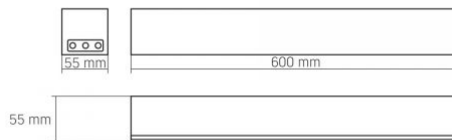

VIDEX®

VIDEX 24W 0.6M 5000K 2400Lm Black

Артикул товару: VL-BNL02-24065B

Ми залишаємо за собою право вносити технічні зміни. Дані, що містяться в цьому матеріалі не має юридичної сили.

Allegro opt Sp. z o.o., ul. Mierzeja Wiślana 11,
30-732 Краків, Польща.