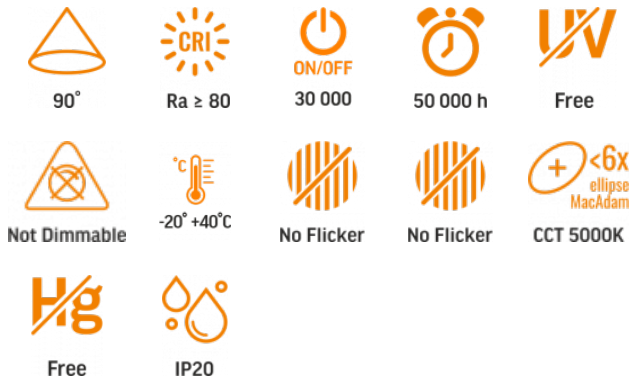

VIDEX®

VIDEX 24W 0.6M 5000K 2400Lm Black

Артикул товару: VL-BNL02-24065B

ГАРАНТІЯ 5 РОКІВ

Neutral White / Neutralny biały / Neutralni bila / Blanc neuter / Neutrálna biela / Neutraal wit / Semleges feher / Nevtralno bela / Neutralno bijela / Neutralweiß / Alb neutru / Neutralus balta / Neitrāls balta / Neutraalne valge / Неутрално бяла / Bianco neutro.

Загальні параметри

Джерело світла або продукт, що його містить	Джерело світла
Замінюваний блок живлення	з боку виробника
Замінюване джерело світла	з боку виробника

Тип джерела світла

Клас енергоефективності	E
З можливістю затемнення	ні
Джерело світла спрямованого (DLS) або неспрямованого випромінення (NDLS)	DLS
Підключене джерело світла (CLS)	ні

Джерело світла з можливістю налаштування кольору	ні
Джерело світла, що живиться від мережі (MLS) або не живиться від мережі (NMLS)	Живиться від мережі (MLS)
Джерело світла високої яскравості	ні
Антибліковий екран	ні
Технологія	LED

Електричні параметри

Потужність	24 Вт
Напруга	AC 170-265 В, 50/60 Гц
Максимальна сила струму	121 мА
Інтерфейс підключення	Вилка живлення
Клас захисту від ураження електричним струмом	I
Коефіцієнт зміщення (cos φ1)	0.9
Коефіцієнт виживання	0.9
Енергоспоживання у включеному режимі джерела світла (кВт*год/1000год)	24

Фотометричні параметри

Useful luminous flux (Φuse)	2400 Lm
Колірна температура світла	5000K (нейтральний білий)
Кут розсіювання	90°
Якість світла	Ra > 80
Цикли Ввім/Вимк	30000
Ресурс роботи (L70B50)	50000 год