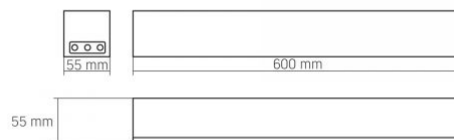

VIDEX®

VIDEX 24W 0.6M 5000K 2400Lm Black

Артикул товару: VL-BNL02-24065B

Ми залишаємо за собою право вносити технічні зміни. Дані, що містяться в цьому матеріалі не має юридичної сили.

Allegro opt Sp. z o.o., ul. Mierzeja Wiślana 11,
30-732 Краків, Польща.