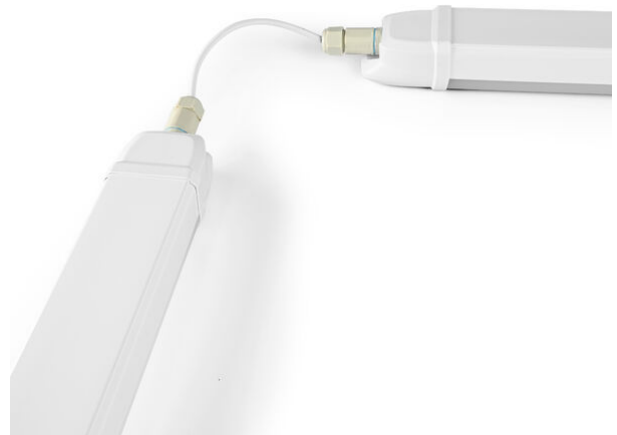

### Dimensions

**EAN** 4820246487481

**VIDEX<sup>®</sup>**

VIDEX 20W 0.6M 5000K 3200Lm White

**INDEX: VL-BNWL04-20065**

**VIDEX<sup>®</sup>**

VIDEX 20W 0.6M 5000K 3200Lm White

**INDEX: VL-BNWL04-20065**