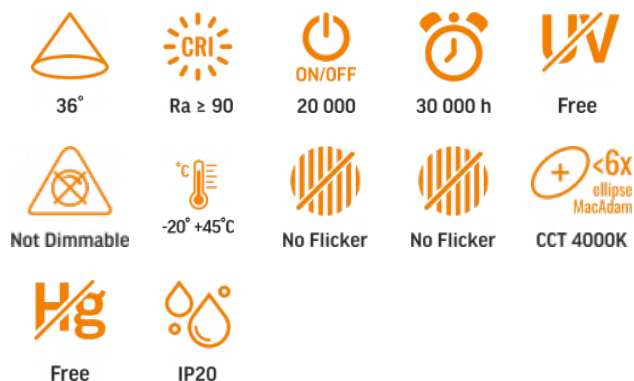

VIDEX®

VIDEX VL-TRMS-LA78B Чорний

Артикул товару: VL-TRMS-LA78B

ГАРАНТІЯ 3 РОКИ

Neutral White / Neutralny biały / Neutralni bila / Blanc neuter / Neutrálna biela / Neutraal wit / Semleges feher / Nevtralno bela / Neutralno bijela / Neutralweiß / Alb neutru / Neutrusus balta / Neitrāls balta / Neutraalne valge / Неутрално бяла / Bianco neutro.

Загальні параметри

Джерело світла або продукт, що його містить	Джерело світла
Замінюване джерело світла	ні

Тип джерела світла

Клас енергоефективності	F
З можливістю затемнення	ні
Джерело світла спрямованого (DLS) або неспрямованого випромінювання (NDLS)	DLS
Підключене джерело світла (CLS)	ні
Джерело світла з можливістю налаштування кольору	ні

Джерело світла, що живиться від мережі (MLS) або не живиться від мережі (NMLS)	Не живиться від мережі (NMLS)
Джерело світла високої яскравості	ні
Антибліковий екран	ні
Технологія	LED

Електричні параметри

Потужність	18 Вт
Напруга	DC 48 В
Максимальна сила струму	375 мА
Інтерфейс підключення	2 Wires Busbar
Клас захисту від ураження електричним струмом	III
Коефіцієнт зміщення (cos φ1)	0.9
Коефіцієнт виживання	1
Енергоспоживання у включеному режимі джерела світла (кВт*год/1000год)	18

Фотометричні параметри

Useful luminous flux (Φuse)	1700 Lm
Колірна температура світла	4000K (нейтральний білий)
Кут розсіювання	36°
Якість світла	Ra > 90
Цикли Ввім/Вимк	20000
Ресурс роботи (L70B50)	30000 год
Значення корисного світлового потоку	у вузькому конусі (90°)