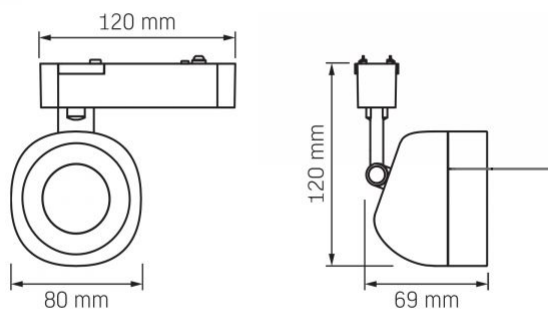

Артикул товару: VL-TRMS-LA78B

Ми залишаємо за собою право вносити технічні зміни. Дані, що містяться в цьому матеріалі не має юридичної сили.

Allegro opt Sp. z o.o., ul. Mierzeja Wiślana 11,
30-732 Краків, Польща.

- Продукт необхідно використовувати в закритих приміщеннях
- III клас захисту від ураження електричним струмом - забезпечується шляхом живлення конкретного продукту безпечною дуже низькою напругою (SELV) без ризику створення напруги вище безпечної
- Мінімальна відстань від освітлюваного об'єкта
- Переробка відходів після закінчення терміну служби виробу
- Продукт відповідає вимогам директив ЄС
- Забороняється викидати сміттєве обладнання, позначене символом перекресленого контейнера, разом з іншим сміттям
- Номінальний кут випромінювання
- Ra > 90 - індекс кольоропередачі
- Номінальна кількість циклів вмикання до відмови
- Номінальний термін служби (годин)
- Виріб не випромінює ультрафіолет
- Продукт несумісний із регуляторами світла
- Діапазон робочих температур
- Мерехтіння світла не перевищує допустимого рівня
- Виріб має мінімальне мерехтіння, яке не повинно викликати дискомфорт або небезпеку
- Послідовність кольорів в еліпсах МакАдама (SDCM)
- Виріб не містить ртуті
- Клас захисту від пилу та вологи. Захист від твердих предметів розміром більше 12 мм; без захисту від вологи