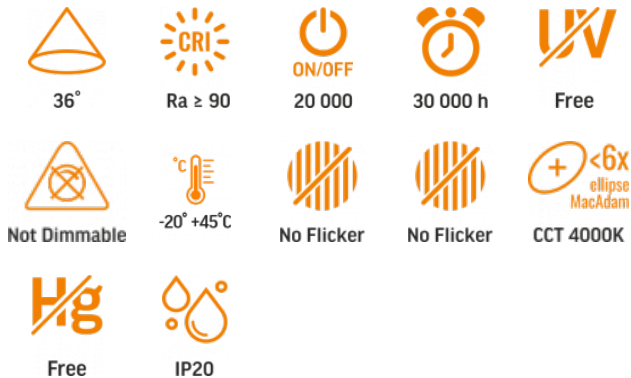

VIDEX®

VIDEX VL-TRMS-LA76B Чорний

Артикул товару: VL-TRMS-LA76B

ГАРАНТІЯ 3 РОКИ

Neutral White / Neutralny biały / Neutralni bila / Blanc neuter / Neutrálna biela / Neutraal wit / Semleges feher / Nevtralno bela / Neutralno bijela / Neutralweiß / Alb neutru / Neutrusus balta / Neitrāls balta / Neutraalne valge / Неутрално бяла / Bianco neutro.

Загальні параметри

Джерело світла або продукт, що його містить	Джерело світла
Замінюване джерело світла	ні

Тип джерела світла

Клас енергоефективності	F
З можливістю затемнення	ні
Джерело світла спрямованого (DLS) або неспрямованого випромінювання (NDLS)	DLS
Підключене джерело світла (CLS)	ні
Джерело світла з можливістю налаштування кольору	ні

Джерело світла, що живиться від мережі (MLS) або не живиться від мережі (NMLS)	Не живиться від мережі (NMLS)
Джерело світла високої яскравості	ні
Антибліковий екран	ні
Технологія	LED

Електричні параметри

Потужність	8.5 Вт
Напруга	DC 48 В
Максимальна сила струму	167 мА
Інтерфейс підключення	2 Wires Busbar
Клас захисту від ураження електричним струмом	III
Коефіцієнт зміщення (cos φ1)	0.9
Коефіцієнт виживання	1
Енергоспоживання у включеному режимі джерела світла (кВт*год/1000год)	8.5

Фотометричні параметри

Useful luminous flux (Φuse)	720 Lm
Колірна температура світла	4000K (нейтральний білий)
Кут розсіювання	36°
Якість світла	Ra > 90
Цикли Ввім/Вимк	20000
Ресурс роботи (L70B50)	30000 год
Значення корисного світлового потоку	у вузькому конусі (90°)