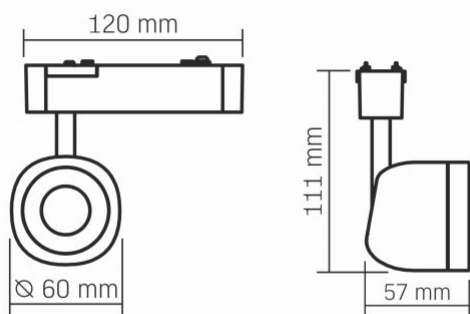

Артикул товару: VL-TRMS-LA76B

Ми залишаємо за собою право вносити технічні зміни. Дані, що містяться в цьому матеріалі не має юридичної сили.

Allegro opt Sp. z o.o., ul. Mierzeja Wiślana 11,
30-732 Краків, Польща.

- Продукт необхідно використовувати в закритих приміщеннях
- III клас захисту від ураження електричним струмом - забезпечується шляхом живлення конкретного продукту безпечною дуже низькою напругою (SELV) без ризику створення напруги вище безпечної
- Мінімальна відстань від освітлюваного об'єкта
- Переробка відходів після закінчення терміну служби виробу
- Продукт відповідає вимогам директив ЄС
- Забороняється викидати сміттєве обладнання, позначене символом перекресленого контейнера, разом з іншим сміттям
- Номінальний кут випромінювання
- Ra > 90 - індекс кольоропередачі
- Номінальна кількість циклів вмикання до відмови
- Номінальний термін служби (годин)
- Виріб не випромінює ультрафіолет
- Продукт несумісний із регуляторами світла
- Діапазон робочих температур
- Мерехтіння світла не перевищує допустимого рівня
- Виріб має мінімальне мерехтіння, яке не повинно викликати дискомфорт або небезпеку
- Послідовність кольорів в еліпсах МакАдама (SDCM)
- Виріб не містить ртуті
- Клас захисту від пилу та вологи. Захист від твердих предметів розміром більше 12 мм; без захисту від вологи