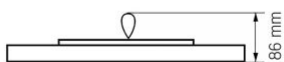

VIDEX®

VIDEX HBe03 100W 5000K 12000Lm 230V Чорний

Артикул товару: VL-HBe03-1005B

Ми залишаємо за собою право вносити технічні зміни. Дані, що містяться в цьому матеріалі не має юридичної сили.

Allegro opt Sp. z o.o., ul. Mierzeja Wiślana 11,
30-732 Краків, Польща.