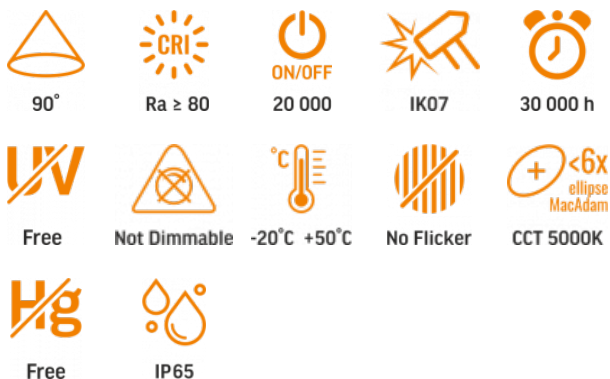

VIDEX®

VIDEX HBe03 100W 5000K 12000Lm 230V Чорний

Артикул товару: VL-HBe03-1005B

ГАРАНТІЯ 3 РОКИ

Neutral White / Neutralny biały / Neutralni bila / Blanc neuter / Neutrálna biela / Neutraal wit / Semleges feher / Nevtralno bela / Neutralno bijela / Neutralweiß / Alb neutru / Neutrus balta / Neitrāls balta / Neutraalne valge / Неутрално бяла / Bianco neutro.

Загальні параметри

Джерело світла або продукт, що його містить Джерело світла

Замінюваний блок живлення ні

Замінюване джерело світла ні

Тип джерела світла

Клас енергоефективності E

З можливістю затемнення ні

Джерело світла спрямованого (DLS) або неспрямованого випромінювання (NDLS) DLS

Підключене джерело світла (CLS) ні

Джерело світла з можливістю налаштування кольору ні

Джерело світла, що живиться від мережі (MLS) або не живиться від мережі (NMLS) Живиться від мережі (MLS)

Джерело світла високої яскравості ні

Антибліковий екран ні

Технологія LED

Електричні параметри

Потужність 100 Вт

Напруга AC 180-265 В, 50/60 Гц

Максимальна сила струму 500 мА

Інтерфейс підключення Вільний дріт

Клас захисту від ураження електричним струмом I

Коефіцієнт зміщення (cos φ1) 0.9

Коефіцієнт виживання 0.9

Енергоспоживання у включеному режимі джерела світла (кВт*год/1000год) 100

Фотометричні параметри

Luminous flux 12000 Lm

Useful luminous flux (Φuse) 10000 Lm

Колірна температура світла 5000K (нейтральний білий)

Кут розсіювання 90°

Якість світла Ra > 80

Цикли Ввім/Вимк 20000

Ресурс роботи (L70B50) 30000 год