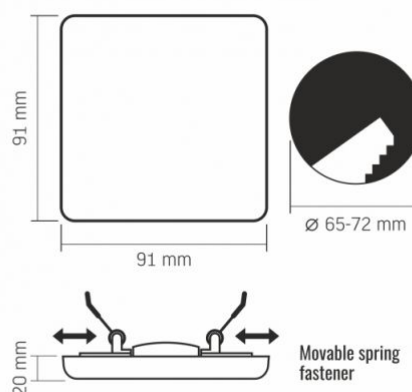

## Фотометричні параметри

Корисний світловий потік вбудованого джерела світла (Φuse)	1000 Лм
Колірна температура світла	4000K (нейтральний білий)
Кут розсіювання	120°
Якість світла	Ra > 80
Цикли Ввім/Вимк	20000
Ресурс роботи (L70B50)	30000 год
Значення корисного світлового потоку	у сфері (360°)

## Розміри

Штрих-код	5904405540817
Кількість у коробі	20 шт.
Висота	91 мм
Ширина	91 мм
Глибина	20 мм

Ми залишаємо за собою право вносити технічні зміни. Дані, що містяться в цьому матеріалі не має юридичної сили.