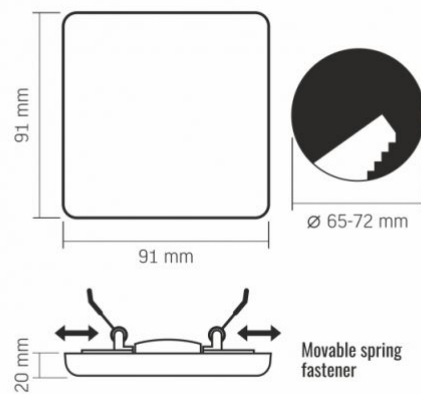

Додаткова інформація

Місце установки	Стеля, Вбудований в стелю
Середовище використання	всередині
Колір корпусу	Білий
Матеріал дифузора	Пластик
Ультрафіолетове випромінювання	ні
Робоча температура	-20° +40°C
Вміст ртуті	не містить
Клас захисту, IP	IP54 / IP20
Матеріал корпусу	Залізний сплав

VIDEX®

VIDEX-DOWNLIGHT-LED-DLFS-9W-NW

Артикул товару: VLE-DLFS-094

Розміри

Штрих-код	5904405540817
Висота	91 мм
Кількість у коробі	20 шт.
Ширина	91 мм
Глибина	20 мм

Ми залишаємо за собою право вносити технічні зміни. Дані, що містяться в цьому матеріалі не має юридичної сили.