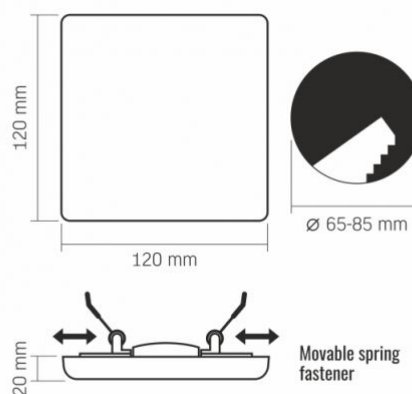

Додаткова інформація

Місце установки	Стеля, Вбудований в стелю
Середовище використання	всередині
Колір корпусу	Білий
Матеріал дифузора	Пластик
Ультрафіолетове випромінювання	ні
Робоча температура	-20° +40°C
Вміст ртуті	не містить
Клас захисту, IP	IP54 / IP20
Матеріал корпусу	Залізний сплав

VIDEX®

VIDEX-DOWNLIGHT-LED-DLFS-15W-NW

Артикул товару: VLE-DLFS-154

Розміри

Штрих-код	5904405540824
Висота	120 мм
Кількість у коробі	20 шт.
Ширина	120 мм
Глибина	20 мм

Ми залишаємо за собою право вносити технічні зміни. Дані, що містяться в цьому матеріалі не має юридичної сили.