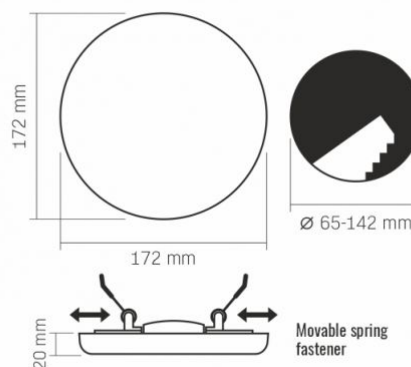

VIDEX-DOWNLIGHT-LED-DLFR-24W-NW

Артикул товару: VLE-DLFR-244

Розміри

Штрих-код	5904405540800
Висота	172 мм
Глибина	20 мм
Ширина	172 мм
Кількість у коробі	20 шт.

Ми залишаємо за собою право вносити технічні зміни. Дані, що містяться в цьому матеріалі не має юридичної сили.