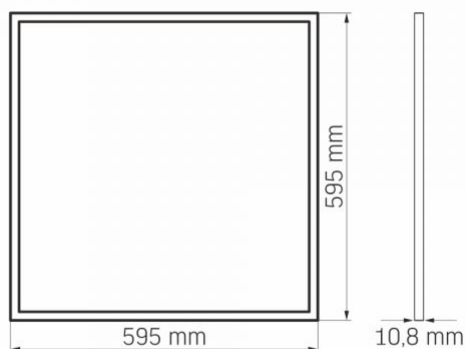

Артикул товару: VLE-PA404W

Ми залишаємо за собою право вносити технічні зміни. Дані, що містяться в цьому матеріалі не має юридичної сили.

Allegro opt Sp. z o.o., ul. Mierzeja Wiślana 11, 30-732 Краків, Польща.

Продукт необхідно використовувати в закритих приміщеннях

Клас захисту від ураження електричним струмом II - забезпечується не тільки основною ізоляцією, а й подвійною або посиленою ізоляцією

Переробка відходів після закінчення терміну служби виробу

Продукт відповідає вимогам директив ЄС

Забороняється викидати смітєве обладнання, позначене символом перекресленого контейнера, разом з іншим сміттям

120°

— Номінальний кут випромінювання

Ra > 80

— Ra > 80 - індекс кольоропередачі

20 000

— Номінальна кількість циклів вмикання до відмови

30 000 h

— Номінальний термін служби (годин)

Free

— Виріб не випромінює ультрафіолет

Not Dimmable

— Продукт несумісний із регуляторами світла

-20° +40°C

— Діапазон робочих температур

Free

— Виріб не містить ртуті

IP20

— Клас захисту від пилу та вологи. Захист від твердих предметів розміром більше 12 мм; без захисту від вологи