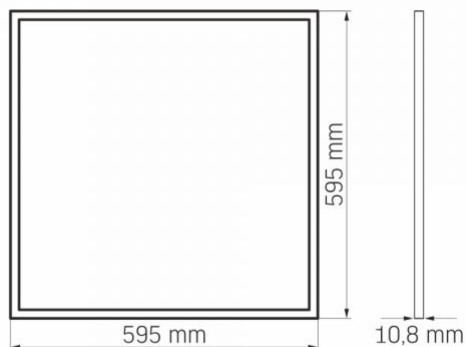

Артикул товару: VLE-PA404W

Ми залишаємо за собою право вносити технічні зміни. Дані, що містяться в цьому матеріалі не має юридичної сили.

Allegro opt Sp. z o.o., ul. Mierzeja Wiślana 11, 30-732 Краків, Польща.

Продукт необхідно використовувати в закритих приміщеннях

Клас захисту від ураження електричним струмом II - забезпечується не тільки основною ізоляцією, а й подвійною або посиленою ізоляцією

Переробка відходів після закінчення терміну служби виробу

Продукт відповідає вимогам директив ЄС

Забороняється викидати смітєве обладнання, позначене символом перекресленого контейнера, разом з іншим сміттям

120°

— Номінальний кут випромінювання

Ra > 80

— Ra > 80 - індекс кольоропередачі

20 000

— Номінальна кількість циклів вмикання до відмови

30 000 h

— Номінальний термін служби (годин)

Free

— Виріб не випромінює ультрафіолет

Not Dimmable

— Продукт несумісний із регуляторами світла

-20° +40°C

— Діапазон робочих температур

Free

— Виріб не містить ртуті

IP20

— Клас захисту від пилу та вологи. Захист від твердих предметів розміром більше 12 мм; без захисту від вологи