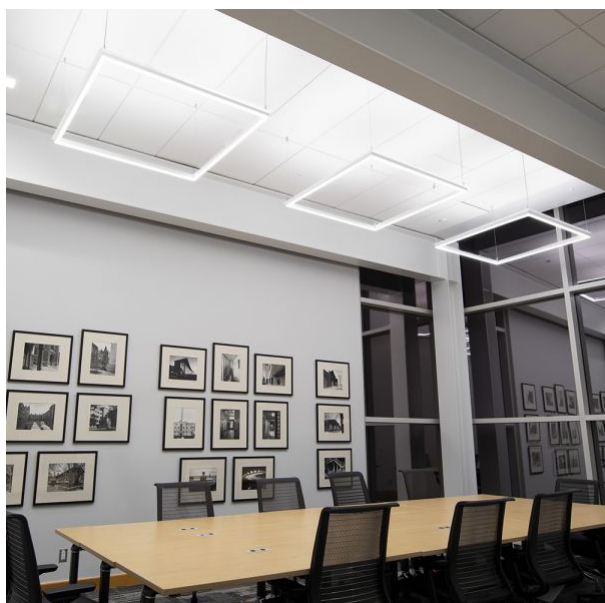

Артикул товару: VLE-PA404W

Ми залишаємо за собою право вносити технічні зміни. Дані, що містяться в цьому матеріалі не має юридичної сили.

Allegro opt Sp. z o.o., ul. Mierzeja Wiślana 11, 30-732 Краків, Польща.

Продукт необхідно використовувати в закритих приміщеннях

Клас захисту від ураження електричним струмом II - забезпечується не тільки основною ізоляцією, а й подвійною або посиленою ізоляцією

Переробка відходів після закінчення терміну служби виробу

Продукт відповідає вимогам директив ЄС

Забороняється викидати смітєве обладнання, позначене символом перекресленого контейнера, разом з іншим сміттям

120°

— Номінальний кут випромінювання

Ra > 80

— Ra > 80 - індекс кольоропередачі

20 000

— Номінальна кількість циклів вмикання до відмови

30 000 h

— Номінальний термін служби (годин)

Free

— Виріб не випромінює ультрафіолет

Not Dimmable

— Продукт несумісний із регуляторами світла

-20° +40°C

— Діапазон робочих температур

Free

— Виріб не містить ртуті

IP20

— Клас захисту від пилу та вологи. Захист від твердих предметів розміром більше 12 мм; без захисту від вологи