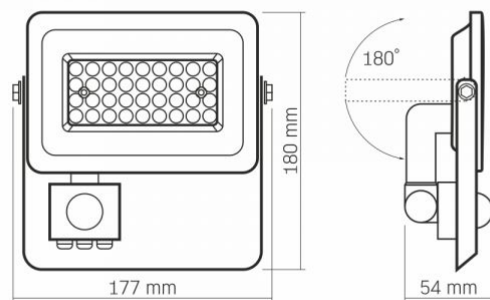

VIDEX®

VIDEX-FLOOD-LED-PIR-LUCA-30W-NW

Артикул товару: VLE-F2e-305W-S