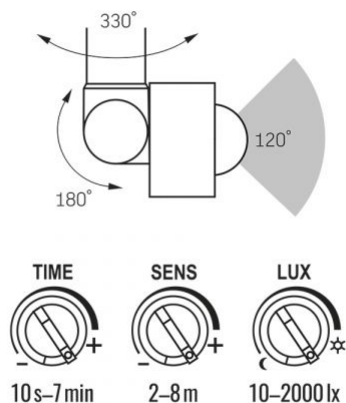

VIDEX®

VIDEX-FLOOD-LED-PIR-LUCA-30W-NW

Артикул товару: VLE-F2e-305W-S

Ми залишаємо за собою право вносити технічні зміни. Дані, що містяться в цьому матеріалі не має юридичної сили.

Allegro opt Sp. z o.o., ul. Mierzeja Wiślana 11,
30-732 Краків, Польща.

Виріб необхідно використовувати поза приміщенням або на відкритому просторі

Клас захисту від ураження електричним струмом I. Виріб, в якому засобом захисту від ураження електричним струмом, крім основної ізоляції, є додатковий захисний контур, з'єднаний із заземленням електромережі

0,5 m

Мінімальна відстань від освітлюваного об'єкта

Переробка відходів після закінчення терміну служби виробу

Продукт відповідає вимогам директив ЄС

Забороняється викидати сміттєве обладнання, позначене символом перекресленого контейнера, разом з іншим сміттям

90°

— Номінальний кут випромінювання

Ra ≥ 80

— Ra > 80 - індекс кольоропередачі

20 000

— Номінальна кількість циклів вмикання до відмови

IK07

— Виріб витримує середній удар (наприклад, від тупого предмета)

30 000 h

— Номінальний термін служби (годин)

Free

— Виріб не випромінює ультрафіолет

Not Dimmable

— Продукт несумісний із регуляторами світла

-20°C +50°C

— Діапазон робочих температур

Free

— Виріб не містить ртуті

IP65

— Клас захисту від пилу і вологи. Виріб має повний захист від пилу і від струменів води з усіх напрямків