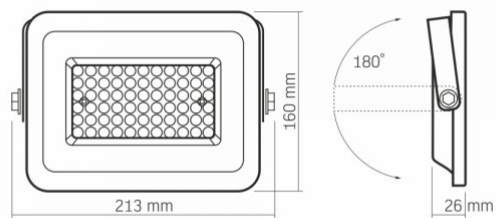

VIDEX®

VIDEX-FLOOD-LED-LUCA-50W-NW

Артикул товару: VLE-F2e-505W

Ми залишаємо за собою право вносити технічні зміни. Дані, що містяться в цьому матеріалі не має юридичної сили.

Allegro opt Sp. z o.o., ul. Mierzeja Wiślana 11,
30-732 Краків, Польща.