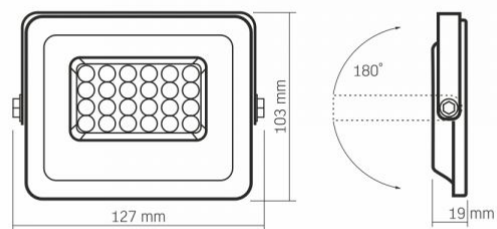

VIDEX®

VIDEX-FLOOD-LED-LUCA-20W-NW

Артикул товару: VLE-F2e-205W

Ми залишаємо за собою право вносити технічні зміни. Дані, що містяться в цьому матеріалі не має юридичної сили.

Allegro opt Sp. z o.o., ul. Mierzeja Wiślana 11,
30-732 Краків, Польща.