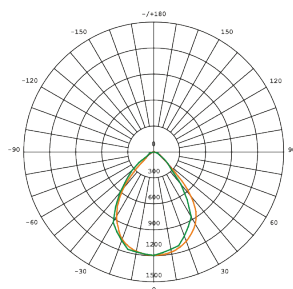

NEUTRAL WHITE
5000K

Neutral White / Neutralny biały / Neutralni bīla / Blanc neuter / Neutrālna bīela / Neutraal wit / Semleges feher / Nevtralno bela / Neutralno bijela / Neutralweiβ / Alb neutru / Neutralus balta / Neitrāls balta / Neutraalne valge / Неутрално бяла / Bianco neutro.

VIDEX-FLOOD-LED-LUCA-20W-NW

Артикул товару: VLE-F2e-205W

Загальні параметри

Джерело світла або продукт, що його містить	Джерело світла
Замінюване джерело світла	ні
Замінюваний блок живлення	-

Тип джерела світла

Клас енергоефективності	F
З можливістю затемнення	ні
Технологія	LED

Електричні параметри

Потужність	20 Вт
Напруга	AC 220-240 В, 50/60 Гц
Довжина кабелю	20 см
Максимальна сила струму	96 мА
Інтерфейс підключення	Вільний дріт
Клас захисту від ураження електричним струмом	I

Фотометричні параметри

Useful luminous flux (Φuse)	1800 Lm
Колірна температура світла	5000K (нейтральний білий)
Пікова інтенсивність світла	1350 кд
Кут розсіювання	90°
Якість світла	Ra > 80