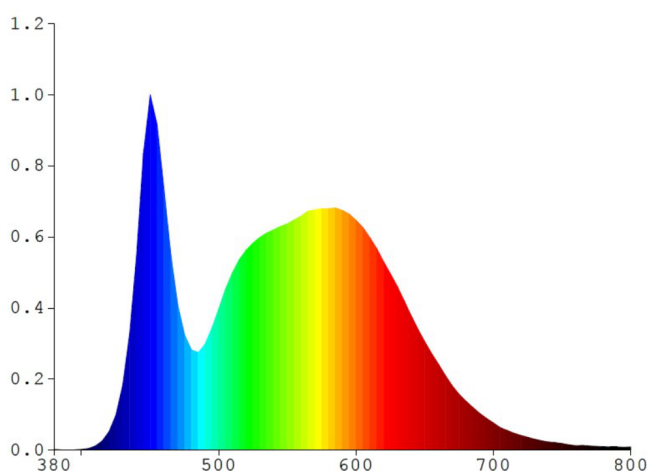

NEUTRAL WHITE
5000K

Neutral White / Neutralny biały / Neutralni bīla / Blanc neuter / Neutrālna bīela / Neutraal wit / Semleges feher / Nevtralno bela / Neutralno bijela / Neutralweiβ / Alb neutru / Neutralus balta / Neitrāls balta / Neutraalne valge / Неутрално бяла / Bianco neutro.

VIDEX-FLOOD-LED-LUCA-20W-NW

Артикул товару: VLE-F2e-205W

Загальні параметри

Джерело світла або продукт, що його містить	Джерело світла
Замінюване джерело світла	ні
Замінюваний блок живлення	-

Тип джерела світла

Клас енергоефективності	F
З можливістю затемнення	ні
Технологія	LED

Електричні параметри

Потужність	20 Вт
Напруга	AC 220-240 В, 50/60 Гц
Довжина кабелю	20 см
Максимальна сила струму	96 мА
Інтерфейс підключення	Вільний дріт
Клас захисту від ураження електричним струмом	I

Фотометричні параметри

Useful luminous flux (Φuse)	1800 Lm
Колірна температура світла	5000K (нейтральний білий)
Пікова інтенсивність світла	1350 кд
Кут розсіювання	90°
Якість світла	Ra > 80