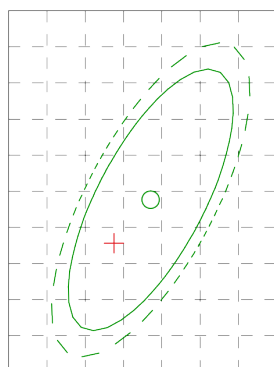

NEUTRAL WHITE
5000K

Neutral White / Neutralny biały / Neutralni bīla / Blanc neuter / Neutrālna bīela / Neutraal wit / Semleges feher / Nevtralno bela / Neutralno bijela / Neutralweiβ / Alb neutru / Neutralus balta / Neitrāls balta / Neutraalne valge / Неутрално бяла / Bianco neutro.

VIDEX-FLOOD-LED-LUCA-20W-NW

Артикул товару: VLE-F2e-205W

Загальні параметри

Джерело світла або продукт, що його містить	Джерело світла
Замінюване джерело світла	ні
Замінюваний блок живлення	-

Тип джерела світла

Клас енергоефективності	F
З можливістю затемнення	ні
Технологія	LED

Електричні параметри

Потужність	20 Вт
Напруга	AC 220-240 В, 50/60 Гц
Довжина кабелю	20 см
Максимальна сила струму	96 мА
Інтерфейс підключення	Вільний дріт
Клас захисту від ураження електричним струмом	I

Фотометричні параметри

Useful luminous flux (Φuse)	1800 Lm
Колірна температура світла	5000K (нейтральний білий)
Пікова інтенсивність світла	1350 кд
Кут розсіювання	90°
Якість світла	Ra > 80