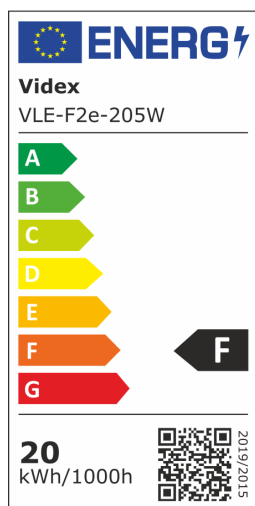

NEUTRAL WHITE
5000K

Neutral White / Neutralny biały / Neutralni bīla / Blanc neuter / Neutrālna bīela / Neutraal wit / Semleges feher / Nevtralno bela / Neutralno bijela / Neutralweiβ / Alb neutru / Neutralus balta / Neitrāls balta / Neutraalne valge / Неутрално бяла / Bianco neutro.

VIDEX-FLOOD-LED-LUCA-20W-NW

Артикул товару: VLE-F2e-205W

Загальні параметри

Джерело світла або продукт, що його містить	Джерело світла
Замінюване джерело світла	ні
Замінюваний блок живлення	-

Тип джерела світла

Клас енергоефективності	F
З можливістю затемнення	ні
Технологія	LED

Електричні параметри

Потужність	20 Вт
Напруга	AC 220-240 В, 50/60 Гц
Довжина кабелю	20 см
Максимальна сила струму	96 мА
Інтерфейс підключення	Вільний дріт
Клас захисту від ураження електричним струмом	I

Фотометричні параметри

Useful luminous flux (Φuse)	1800 Lm
Колірна температура світла	5000K (нейтральний білий)
Пікова інтенсивність світла	1350 кд
Кут розсіювання	90°
Якість світла	Ra > 80