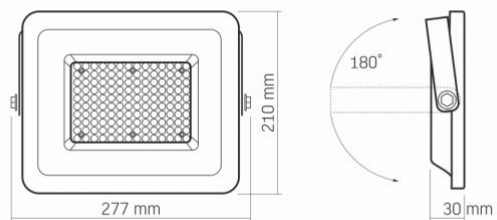

VIDEX®

VIDEX-FLOOD-LED-LUCA-100W-NW

Артикул товару: VLE-F2e-1005W

Ми залишаємо за собою право вносити технічні зміни. Дані, що містяться в цьому матеріалі не має юридичної сили.

Allegro opt Sp. z o.o., ul. Mierzeja Wiślana 11,
30-732 Краків, Польща.