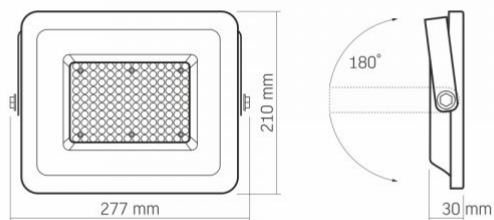

VIDEX®

VIDEX-FLOOD-LED-LUCA-100W-NW

Артикул товару: VLE-F2e-1005W

Ми залишаємо за собою право вносити технічні зміни. Дані, що містяться в цьому матеріалі не має юридичної сили.

Allegro opt Sp. z o.o., ul. Mierzeja Wiślana 11,
30-732 Краків, Польща.