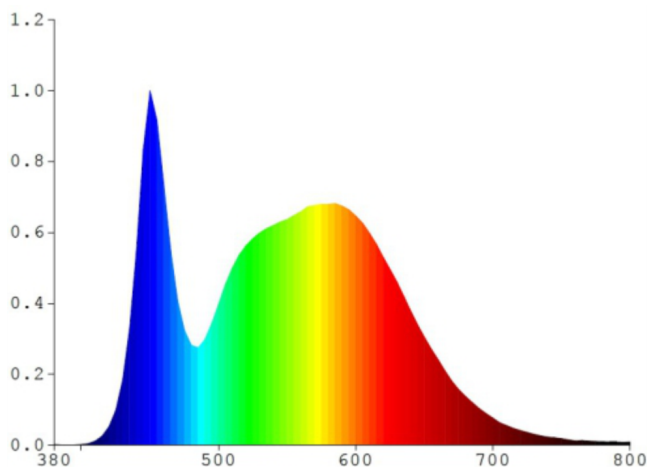

VIDEX®

VIDEX-FLOOD-LED-F3-PIR-50W-5K

Артикул товару: VLE-F3-0505B-S

ГАРАНТІЯ 2 РОКИ

NEUTRAL WHITE

5000K

Neutral White / Neutralny biały / Neutralni bila / Blanc neuter / Neutrálna biela / Neutraal wit / Semleges feher / Nevtralno bela / Neutralno bijela / Neutralweiß / Alb neutru / Neutrus balta / Neitrāls balta / Neutraalne valge / Неутрално бяла / Bianco neutro.

Фотометричні параметри

Артикул товару: VLE-F3-0505B-S

Luminous flux	4750 Lm
Useful luminous flux (Φuse)	4100 Lm
Колірна температура світла	5000K (нейтральний білий)
Пікова інтенсивність світла	2100 кд
Кут розсіювання	110°
Якість світла	Ra > 80
Цикли Ввім/Вимк	20000
Ресурс роботи (L70B50)	30000 год
Значення корисного світлового потоку	в широкому конусі (120°)
Поріг освітленості для датчика	10-2000 Лк
Координати хроматичності (x)	0.34
Координати хроматичності (y)	0.359
Значення індексу кольоропередачі R9	>0
Коефіцієнт збереження світловіддачі в кінці номінального терміну служби	≥96%
Метрика мерехтіння (Pst LM)	≤1
Метрика стробоскопічного ефекту (SVM)	використання ззовні
Послідовність кольорів в еліпсах МакАдама (SDCM)	<6 (5000K)
CRI MIN	Ra 80
CRI MAX	Ra 88
Додаткова інформація	
Вертикальний діапазон регулювання	180°
Місце установки	Стеля, Плaska поверхня, Стіна