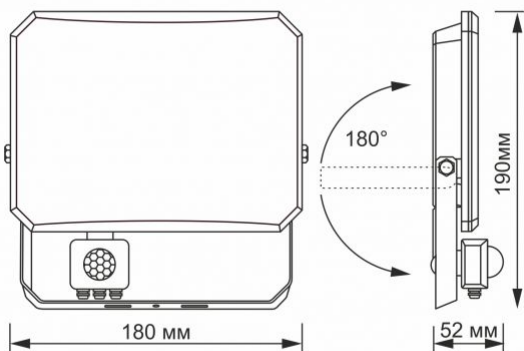

Артикул товару: VLE-F3-0505B-S

Ми залишаємо за собою право вносити технічні зміни. Дані, що містяться в цьому матеріалі не має юридичної сили.

Allegro opt Sp. z o.o., ul. Mierzeja Wiślana 11,
30-732 Краків, Польща.

Виріб необхідно використовувати поза приміщенням або на відкритому просторі

Клас захисту від ураження електричним струмом I. Виріб, в якому засобом захисту від ураження електричним струмом, крім основної ізоляції, є додатковий захисний контур, з'єднаний із заземленням електромережі

Мінімальна відстань від освітлюваного об'єкта

Виріб можна встановлювати та використовувати на нормально займистих поверхнях

Переробка відходів після закінчення терміну служби виробу

Продукт відповідає вимогам директив ЄС

Забороняється викидати сміттєве обладнання, позначене символом перекресленого контейнера, разом з іншим сміттям

Ra > 80

— Ra > 80 - індекс кольоропередачі

ON/OFF
20 000

— Номінальна кількість циклів вмикання до відмови

IK07

— Виріб витримує середній удар (наприклад, від тупого предмета)

30 000 h

— Номінальний термін служби (годин)

Free

— Виріб не випромінює ультрафіолет

Not Dimmable

— Продукт несумісний із регуляторами світла

-20° +40°C

— Діапазон робочих температур

No Flicker

— Мерехтіння світла не перевищує допустимого рівня

6x
SDCM
CCT 5000K

— Послідовність кольорів в еліпсах МакАдама (SDCM)

Free

— Виріб не містить ртуті

IP65

— Клас захисту від пилу і вологи. Виріб має повний захист від пилу і від струменів води з усіх напрямків