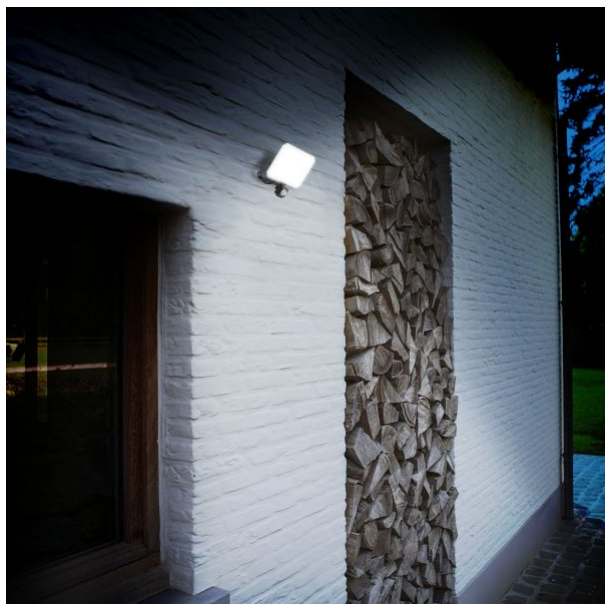

VIDEX[®]

VIDEX-FLOOD-LED-F3-PIR-50W-5K

Артикул товару: VLE-F3-0505B-S

Знаки маркування товарів**Маркування пакування**Переробка
відходів, СЕ,
Утилізація

Артикул товару: VLE-F3-0505B-S

Ми залишаємо за собою право вносити технічні зміни. Дані, що містяться в цьому матеріалі не має юридичної сили.