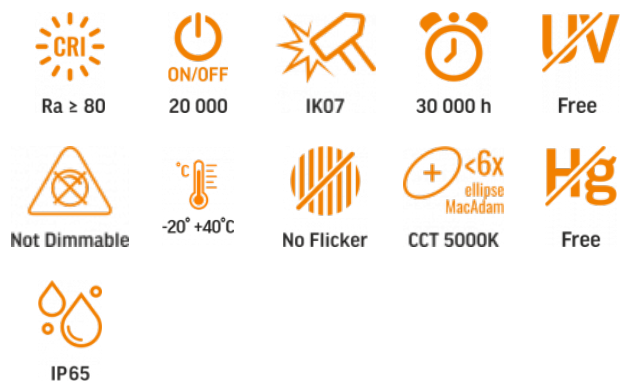

VIDEX®

VIDEX-FLOOD-LED-F3-PIR-50W-5K

Артикул товару: VLE-F3-0505B-S

ГАРАНТІЯ 2 РОКИ

NEUTRAL WHITE

5000K

Neutral White / Neutralny biały / Neutralni bila / Blanc neuter / Neutrálna biela / Neutraal wit / Semleges feher / Nevtralno bela / Neutralno bijela / Neutralweiß / Alb neutru / Neutrus balta / Neitrāls balta / Neutraalne valge / Неутрално бяла / Bianco neutro.

Фотометричні параметри

Артикул товару: VLE-F3-0505B-S

Luminous flux	4750 Lm
Useful luminous flux (Φuse)	4100 Lm
Колірна температура світла	5000K (нейтральний білий)
Пікова інтенсивність світла	2100 кд
Кут розсіювання	110°
Якість світла	Ra > 80
Цикли Ввім/Вимк	20000
Ресурс роботи (L70B50)	30000 год
Значення корисного світлового потоку	в широкому конусі (120°)
Поріг освітленості для датчика	10-2000 Лк
Координати хроматичності (x)	0.34
Координати хроматичності (y)	0.359
Значення індексу кольоропередачі R9	>0
Коефіцієнт збереження світловіддачі в кінці номінального терміну служби	≥96%
Метрика мерехтіння (Pst LM)	≤1
Метрика стробоскопічного ефекту (SVM)	використання ззовні
Послідовність кольорів в еліпсах МакАдама (SDCM)	<6 (5000K)
CRI MIN	Ra 80
CRI MAX	Ra 88
Додаткова інформація	
Вертикальний діапазон регулювання	180°
Місце установки	Стеля, Плaska поверхня, Стіна

IP65

— Клас захисту від пилу і вологи. Виріб має повний захист від пилу і від струменів води з усіх напрямків