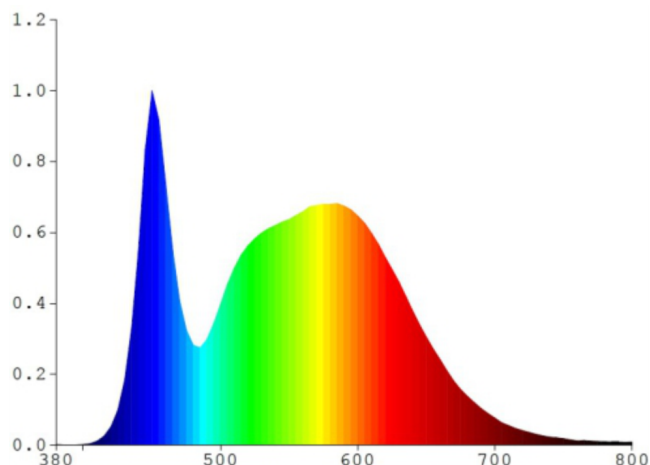

NEUTRAL WHITE

5000K

Neutral White / Neutralny biały / Neutralni bila / Blanc neuter / Neutrálna biela / Neutraal wit / Semleges feher / Nevtralno bela / Neutralno bijela / Neutralweiß / Alb neutru / Neutralus balta / Neitrāls balta / Neutraalne valge / Неутрално бяла / Bianco neutro.

Загальні параметри

Джерело світла або продукт, що його містить	Джерело світла
Замінюваний блок живлення	ні
Замінюване джерело світла	ні

Тип джерела світла

Клас енергоефективності	F
З можливістю затемнення	ні
Джерело світла спрямованого (DLS) або неспрямованого випромінювання (NDLS)	DLS
Підключене джерело світла (CLS)	ні
Джерело світла з можливістю налаштування кольору	ні
Джерело світла, що живиться від мережі (MLS) або не живиться від мережі (NMLS)	Живиться від мережі (MLS)
Джерело світла високої яскравості	ні
Антибліковий екран	ні
Технологія	LED

Електричні параметри

Потужність	30 Вт
Напруга	AC 220-240 В, 50/60 Гц
Довжина кабелю	20 см
Максимальна сила струму	150 мА
Інтерфейс підключення	Вільний дріт
Клас захисту від ураження електричним струмом	I
Коефіцієнт зміщення (cos φ1)	0.9
Коефіцієнт виживання	0.9
Енергоспоживання у включеному режимі джерела світла (кВт*год/1000год)	30

Фотометричні параметри