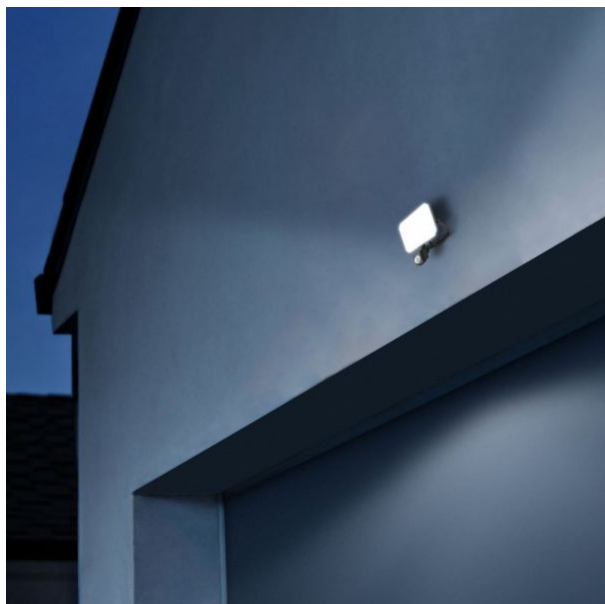

Артикул товару: VLE-F3-0305B-S

Ми залишаємо за собою право вносити технічні зміни. Дані, що містяться в цьому матеріалі не має юридичної сили.

Allegro opt Sp. z o.o., ul. Mierzeja Wiślana 11,
30-732 Краків, Польща.

Виріб необхідно використовувати поза приміщенням або на відкритому просторі

Клас захисту від ураження електричним струмом I. Виріб, в якому засобом захисту від ураження електричним струмом, крім основної ізоляції, є додатковий захисний контур, з'єднаний із заземленням електромережі

Мінімальна відстань від освітлюваного об'єкта

Виріб можна встановлювати та використовувати на нормально займистих поверхнях

Переробка відходів після закінчення терміну служби виробу

Продукт відповідає вимогам директив ЄС

Забороняється викидати сміттєве обладнання, позначене символом перекресленого контейнера, разом з іншим сміттям

Ra > 80 - індекс кольоропередачі

Номинальна кількість циклів вмикання до відмови

Виріб витримує середній удар (наприклад, від тупого предмета)

Номинальний термін служби (годин)

Виріб не випромінює ультрафіолет

Продукт несумісний із регуляторами світла

Діапазон робочих температур

Мерехтіння світла не перевищує допустимого рівня

Послідовність кольорів в еліпсах МакАдама (SDCM)

Виріб не містить ртуті

Клас захисту від пилу і вологи. Виріб має повний захист від пилу і від струменів води з усіх напрямків