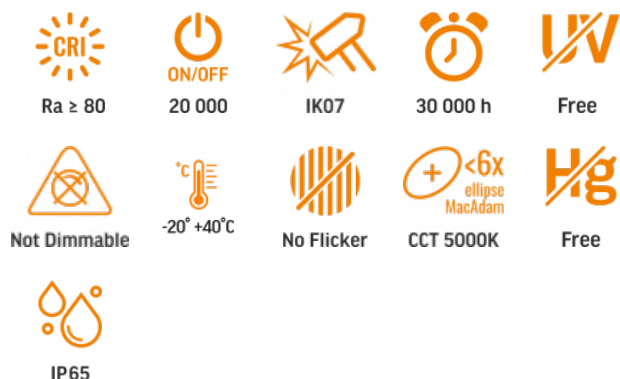

VIDEX®

VIDEX-FLOOD-LED-F3-PIR-30W-5K

Артикул товару: VLE-F3-0305B-S

ГАРАНТІЯ 2 РОКИ