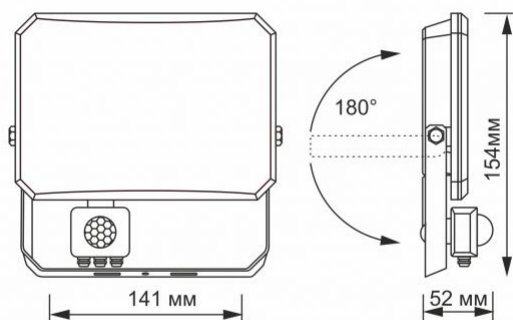

Артикул товару: VLE-F3-0305B-S

Ми залишаємо за собою право вносити технічні зміни. Дані, що містяться в цьому матеріалі не має юридичної сили.

Allegro opt Sp. z o.o., ul. Mierzeja Wiślana 11,
30-732 Краків, Польща.

Виріб необхідно використовувати поза приміщенням або на відкритому просторі

Клас захисту від ураження електричним струмом I. Виріб, в якому засобом захисту від ураження електричним струмом, крім основної ізоляції, є додатковий захисний контур, з'єднаний із заземленням електромережі

Мінімальна відстань від освітлюваного об'єкта

Виріб можна встановлювати та використовувати на нормально займистих поверхнях

Переробка відходів після закінчення терміну служби виробу

Продукт відповідає вимогам директив ЄС

Забороняється викидати сміттєве обладнання, позначене символом перекресленого контейнера, разом з іншим сміттям

Ra > 80 - індекс кольоропередачі

Номинальна кількість циклів вмикання до відмови

Виріб витримує середній удар (наприклад, від тупого предмета)

Номинальний термін служби (годин)

Виріб не випромінює ультрафіолет

Продукт несумісний із регуляторами світла

Діапазон робочих температур

Мерехтіння світла не перевищує допустимого рівня

Послідовність кольорів в еліпсах МакАдама (SDCM)

Виріб не містить ртуті

Клас захисту від пилу і вологи. Виріб має повний захист від пилу і від струменів води з усіх напрямків