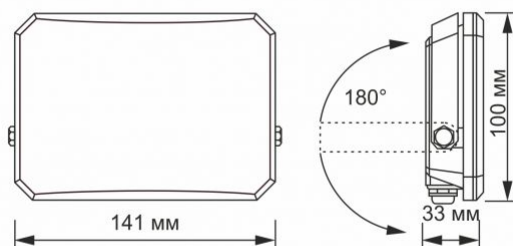

Артикул товару: VLE-F3-0305B

Ми залишаємо за собою право вносити технічні зміни. Дані, що містяться в цьому матеріалі не має юридичної сили.

Allegro opt Sp. z o.o., ul. Mierzeja Wiślana 11,
30-732 Краків, Польща.

Виріб необхідно використовувати поза приміщенням або на відкритому просторі

Клас захисту від ураження електричним струмом I. Виріб, в якому засобом захисту від ураження електричним струмом, крім основної ізоляції, є додатковий захисний контур, з'єднаний із заземленням електромережі

Мінімальна відстань від освітлюваного об'єкта

Виріб можна встановлювати та використовувати на нормально займистих поверхнях

Переробка відходів після закінчення терміну служби виробу

Продукт відповідає вимогам директив ЄС

Забороняється викидати сміттєве обладнання, позначене символом перекресленого контейнера, разом з іншим сміттям

Ra > 80

— Ra > 80 - індекс кольоропередачі

20 000

— Номінальна кількість циклів вмикання до відмови

IK07

— Виріб витримує середній удар (наприклад, від тупого предмета)

30 000 h

— Номінальний термін служби (годин)

Free

— Виріб не випромінює ультрафіолет

Not Dimmable

— Продукт несумісний із регуляторами світла

-20°C +50°C

— Діапазон робочих температур

No Flicker

— Мерехтіння світла не перевищує допустимого рівня

CCT 5000K

— Послідовність кольорів в еліпсах МакАдама (SDCM)

Free

— Виріб не містить ртуті

IP65

— Клас захисту від пилу і вологи. Виріб має повний захист від пилу і від струменів води з усіх напрямків