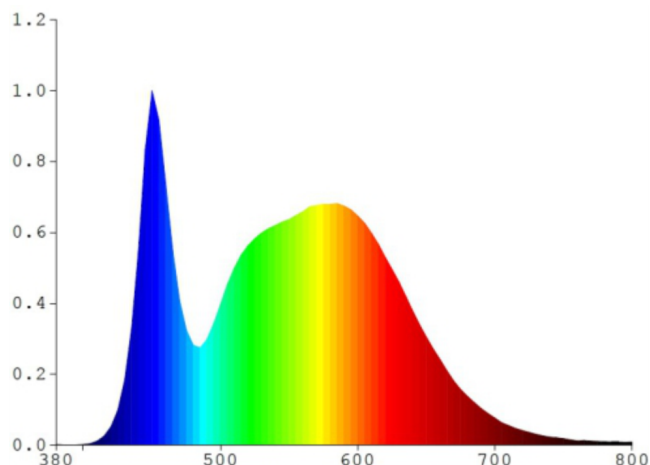

NEUTRAL WHITE
5000K

Neutral White / Neutralny biały / Neutralni bila / Blanc neuter / Neutrálna biela / Neutraal wit / Semleges feher / Nevtralno bela / Neutralno bijela / Neutralweiß / Alb neutru / Neutralus balta / Neitrāls balta / Neutraalne valge / Неутрално бяла / Bianco neutro.

Загальні параметри

Джерело світла або продукт, що його містить	Джерело світла
Замінюваний блок живлення	ні
Замінюване джерело світла	ні

Тип джерела світла

Клас енергоефективності	F
З можливістю затемнення	ні
Джерело світла спрямованого (DLS) або неспрямованого випромінювання (NDLS)	DLS
Підключене джерело світла (CLS)	ні
Джерело світла з можливістю налаштування кольору	ні
Джерело світла, що живиться від мережі (MLS) або не живиться від мережі (NMLS)	Живиться від мережі (MLS)
Джерело світла високої яскравості	ні
Антибліковий екран	ні
Технологія	LED

Електричні параметри

Потужність	30 Вт
Напруга	AC 220-240 В, 50/60 Гц
Довжина кабелю	20 см
Максимальна сила струму	150 мА
Інтерфейс підключення	Вільний дріт
Клас захисту від ураження електричним струмом	I
Коефіцієнт зміщення (cos φ1)	0.9
Коефіцієнт виживання	0.9
Енергоспоживання у включеному режимі джерела світла (кВт*год/1000год)	30

Фотометричні параметри