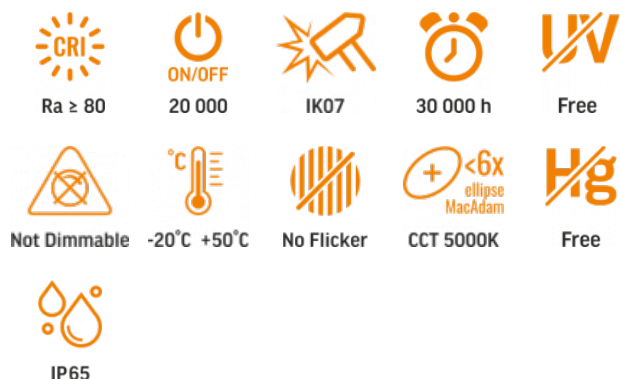

VIDEX®

VIDEX-FLOOD-LED-F3-30W-5K

Артикул товару: VLE-F3-0305B

ГАРАНТІЯ 2 РОКИ