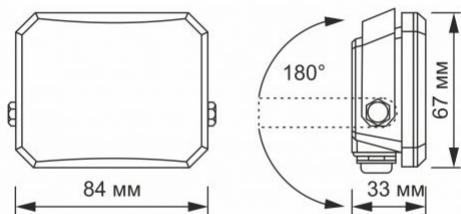

Артикул товару: VLE-F3-0105B

Ми залишаємо за собою право вносити технічні зміни. Дані, що містяться в цьому матеріалі не має юридичної сили.

Allegro opt Sp. z o.o., ul. Mierzeja Wiślana 11,
30-732 Краків, Польща.

Виріб необхідно використовувати поза приміщенням або на відкритому просторі

Клас захисту від ураження електричним струмом I. Виріб, в якому засобом захисту від ураження електричним струмом, крім основної ізоляції, є додатковий захисний контур, з'єднаний із заземленням електромережі

Мінімальна відстань від освітлюваного об'єкта

Виріб можна встановлювати та використовувати на нормально займистих поверхнях

Переробка відходів після закінчення терміну служби виробу

Продукт відповідає вимогам директив ЄС

Забороняється викидати сміттєве обладнання, позначене символом перекресленого контейнера, разом з іншим сміттям

Ra > 80

— Ra > 80 - індекс кольоропередачі

ON/OFF
20 000

— Номінальна кількість циклів вмикання до відмови

IK07

— Виріб витримує середній удар (наприклад, від тупого предмета)

30 000 h

— Номінальний термін служби (годин)

Free

— Виріб не випромінює ультрафіолет

Not Dimmable

— Продукт несумісний із регуляторами світла

-20°C +50°C

— Діапазон робочих температур

No Flicker

— Мерехтіння світла не перевищує допустимого рівня

— Послідовність кольорів в еліпсах МакАдама (SDCM)

Free

— Виріб не містить ртуті

IP65

— Клас захисту від пилу і вологи. Виріб має повний захист від пилу і від струменів води з усіх напрямків