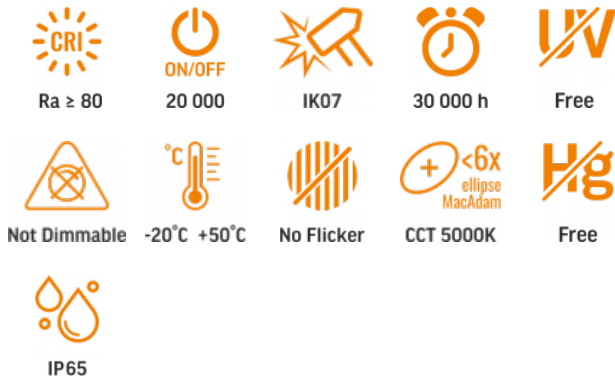

VIDEX®

VIDEX-FLOOD-LED-F3-10W-5K

Артикул товару: VLE-F3-0105B

ГАРАНТІЯ 2 РОКИ