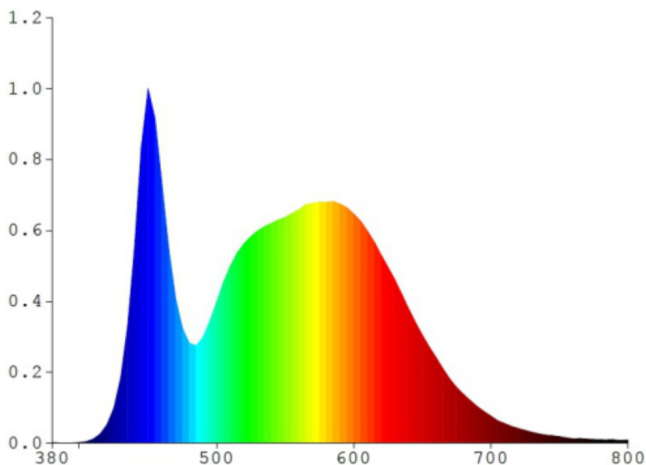

NEUTRAL WHITE

Neutral White / Neutralny biały / Neutralni bila / Blanc neuter / Neutrálna biela / Neutraal wit / Semleges feher / Nevtralno bela / Neutralno bijela / Neutralweiß / Alb neutru / Neutrus balta / Neitrāls balta / Neutraalne valge / Неутрално бяла / Bianco neutro.

Загальні параметри

Джерело світла або продукт, що його містить	Джерело світла
Замінюваний блок живлення	ні
Замінюване джерело світла	ні

Тип джерела світла

Клас енергоефективності	F
З можливістю затемнення	ні
Джерело світла спрямованого (DLS) або неспрямованого випромінювання (NDLS)	DLS
Підключене джерело світла (CLS)	ні
Джерело світла з можливістю налаштування кольору	ні
Джерело світла, що живиться від мережі (MLS) або не живиться від мережі (NMLS)	Живиться від мережі (MLS)
Джерело світла високої яскравості	ні
Антибліковий екран	ні
Технологія	LED

Електричні параметри

Потужність	10 Вт
Напруга	AC 220-240 В, 50/60 Гц
Довжина кабелю	20 см
Максимальна сила струму	50 мА
Інтерфейс підключення	Вільний дріт
Клас захисту від ураження електричним струмом	I
Коефіцієнт зміщення (cos φ1)	0.9
Коефіцієнт виживання	0.9
Енергоспоживання у включеному режимі джерела світла (кВт*год/1000год)	10

Фотометричні параметри