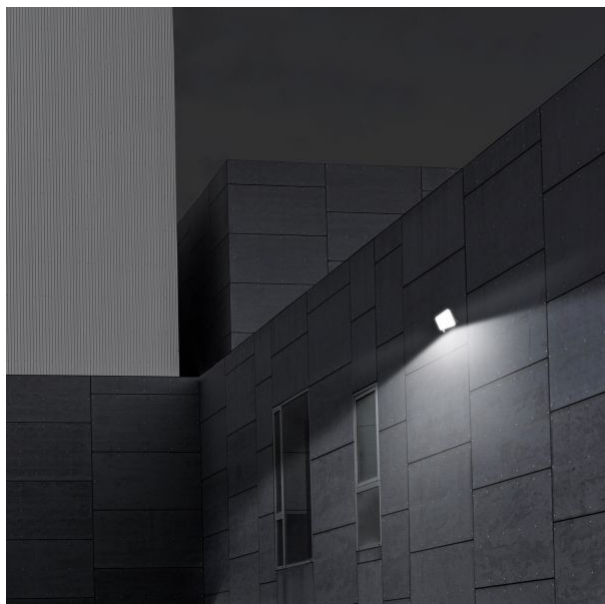

Артикул товару: VLE-F3-0105B

Ми залишаємо за собою право вносити технічні зміни. Дані, що містяться в цьому матеріалі не має юридичної сили.

Allegro opt Sp. z o.o., ul. Mierzeja Wiślana 11,
30-732 Краків, Польща.

Виріб необхідно використовувати поза приміщенням або на відкритому просторі

Клас захисту від ураження електричним струмом I. Виріб, в якому засобом захисту від ураження електричним струмом, крім основної ізоляції, є додатковий захисний контур, з'єднаний із заземленням електромережі

Мінімальна відстань від освітлюваного об'єкта

Виріб можна встановлювати та використовувати на нормально займистих поверхнях

Переробка відходів після закінчення терміну служби виробу

Продукт відповідає вимогам директив ЄС

Забороняється викидати сміттєве обладнання, позначене символом перекресленого контейнера, разом з іншим сміттям

Ra > 80

— Ra > 80 - індекс кольоропередачі

ON/OFF
20 000

— Номінальна кількість циклів вмикання до відмови

IK07

— Виріб витримує середній удар (наприклад, від тупого предмета)

30 000 h

— Номінальний термін служби (годин)

Free

— Виріб не випромінює ультрафіолет

Not Dimmable

— Продукт несумісний із регуляторами світла

-20°C +50°C

— Діапазон робочих температур

No Flicker

— Мерехтіння світла не перевищує допустимого рівня

— Послідовність кольорів в еліпсах МакАдама (SDCM)

Free

— Виріб не містить ртуті

IP65

— Клас захисту від пилу і вологи. Виріб має повний захист від пилу і від струменів води з усіх напрямків