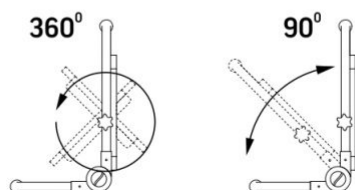

VIDEX®

VIDEX-FLOOD-LED-EMEKA-50W-NW

Артикул товару: VL-F2A-505

Allegro opt Sp. z o.o., ul. Mierzeja Wiślana 11,
30-732 Краків, Польща.

brightness
20%
up to 12 hours
of work

brightness
60%
up to 9 hours
of work

brightness
100%
up to 4 hours
of work

Ми залишаємо за собою право вносити технічні зміни. Дані, що містяться в цьому матеріалі не має юридичної сили.

Продукт необхідно використовувати в закритих приміщеннях

Виріб необхідно використовувати поза приміщенням або на відкритому просторі

III клас захисту від ураження електричним струмом - забезпечується шляхом живлення конкретного продукту безпечною дуже низькою напругою (SELV) без ризику створення напруги вище безпечної

Мінімальна відстань від освітлюваного об'єкта

Виріб можна встановлювати та використовувати на нормально займистих поверхнях

Продукт відповідає вимогам директив ЄС

Забороняється викидати сміттєве обладнання, позначене символом перекресленого контейнера, разом з іншим сміттям

— Номінальний кут випромінювання

— Ra > 80 - індекс кольоропередачі

— Номінальна кількість циклів вмикання до відмови

— Виріб витримує середній удар (наприклад, від тупого предмета)

— Номінальний термін служби (годин)

— Виріб не випромінює ультрафіолет

— Виріб має 3-рівневе регулювання яскравості

— Діапазон робочих температур

— Послідовність кольорів в еліпсах МакАдама (SDCM)

— Виріб не містить ртуті

— Клас захисту від пилу і вологи. Виріб має повний захист від пилу і від струменів води з усіх напрямків

Дата: 24.06.2026