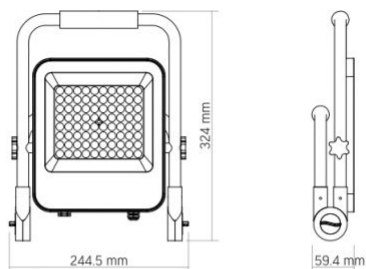

VIDEX®

VIDEX-FLOOD-LED-EMEKA-50W-NW

Артикул товару: VL-F2A-505

Allegro opt Sp. z o.o., ul. Mierzeja Wiślana 11,
30-732 Краків, Польща.

brightness
20%
up to 12 hours
of work

brightness
60%
up to 9 hours
of work

brightness
100%
up to 4 hours
of work

Ми залишаємо за собою право вносити технічні зміни. Дані, що містяться в цьому матеріалі не має юридичної сили.

Продукт необхідно використовувати в закритих приміщеннях

Виріб необхідно використовувати поза приміщенням або на відкритому просторі

III клас захисту від ураження електричним струмом - забезпечується шляхом живлення конкретного продукту безпечною дуже низькою напругою (SELV) без ризику створення напруги вище безпечної

Мінімальна відстань від освітлюваного об'єкта

Виріб можна встановлювати та використовувати на нормально займистих поверхнях

Продукт відповідає вимогам директив ЄС

Забороняється викидати сміттєве обладнання, позначене символом перекресленого контейнера, разом з іншим сміттям

— Номінальний кут випромінювання

— Ra > 80 - індекс кольоропередачі

— Номінальна кількість циклів вмикання до відмови

— Виріб витримує середній удар (наприклад, від тупого предмета)

— Номінальний термін служби (годин)

— Виріб не випромінює ультрафіолет

— Виріб має 3-рівневе регулювання яскравості

— Діапазон робочих температур

— Послідовність кольорів в еліпсах МакАдама (SDCM)

— Виріб не містить ртуті

— Клас захисту від пилу і вологи. Виріб має повний захист від пилу і від струменів води з усіх напрямків

Дата: 24.06.2026