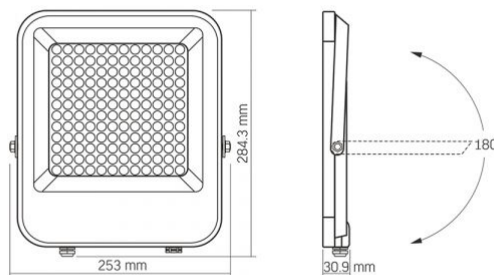

VIDEX®

VIDEX-FLOOD-LED-DAVIS-100W-NW

Артикул товару: VL-F2-1005G

Ми залишаємо за собою право вносити технічні зміни. Дані, що містяться в цьому матеріалі не має юридичної сили.

Allegro opt Sp. z o.o., ul. Mierzeja Wiślana 11, 30-732 Краків, Польща.

- Виріб необхідно використовувати поза приміщенням або на відкритому просторі
- Клас захисту від ураження електричним струмом I. Виріб, в якому засобом захисту від ураження електричним струмом, крім основної ізоляції, є додатковий захисний контур, з'єднаний із заземленням електромережі
- Мінімальна відстань від освітлюваного об'єкта
  0,5 m
- Виріб можна встановлювати та використовувати на нормально займистих поверхнях
- Переробка відходів після закінчення терміну служби виробу
- Продукт відповідає вимогам директив ЄС
- Забороняється викидати сміттєве обладнання, позначене символом перекресленого контейнера, разом з іншим сміттям
- Номінальний кут випромінювання
  90°
- Ra > 80 - індекс кольоропередачі
- Номінальна кількість циклів вмикання до відмови
  ON/OFF 20 000
- Виріб витримує середній удар (наприклад, від тупого предмета)
  IK07
- Номінальний термін служби (годин)
  30 000 h
- Продукт несумісний із регуляторами світла
  Not Dimmable
- Діапазон робочих температур
  -20°C - +50°C
- Мерехтіння світла не перевищує допустимого рівня
  No Flicker
- Послідовність кольорів в еліпсах МакАдама (SDCM)
  CCT 6500K
- Виріб не містить ртуті
  Free
- Клас захисту від пилу і вологи. Виріб має повний захист від пилу і від струменів води з усіх напрямків
  IP65

Дата: 4.06.2026