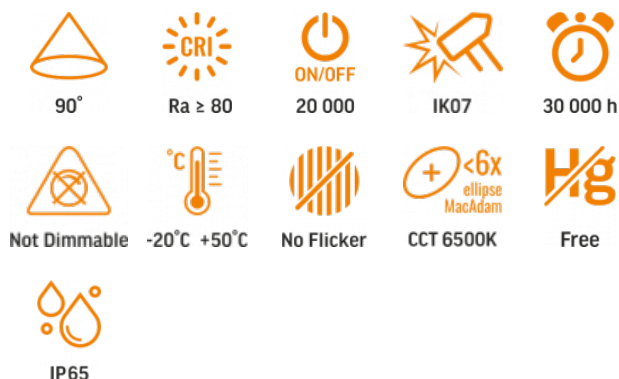

Артикул товару: VL-F2-1005G

ТЕХНІЧНА КАРТА

LED Прожектор

Відповідно до положень Закону про WEEE забороняється викидати обладнання, позначене символом перекресленого контейнера, разом з іншим сміттям. Користувач, який бажає позбутися електронного та електричного обладнання, зобов'язаний повернути його в пункт прийому відпрацьованого обладнання. У складі обладнання відсутні небезпечні компоненти, які особливо негативно впливають на навколишнє середовище та здоров'я людини.

VIDEX®

VIDEX-FLOOD-LED-DAVIS-100W-NW

Артикул товару: VL-F2-1005G

ГАРАНТІЯ 3 РОКИ

NEUTRAL WHITE

Neutral White / Neutralny biały / Neutralni bila / Blanc neuter / Neutrálna biela / Neutraal wit / Semleges feher / Nevtralno bela / Neutralno bijela / Neutralweiß / Alb neutru / Neutrus balta / Neitrāls balta / Neutraalne valge / Неутрално бяла / Bianco neutro.

Додаткова інформація

Вертикальний діапазон регулювання	180°
Місце установки	Стеля, Плaska поверхня, Стіна
Середовище використання	зовні
Захист від ударів	IK07
Колір корпусу	Сірий
Матеріал дифузора	Полікарбонат (PC)
Мінімальна відстань від освітленого об'єкта	0.5 м
Датчик руху	ні
Робоча температура	-20° +50°C
Підходить для встановлення на/у нормально займисті поверхні	так
Вміст ртуті	не містить
Клас захисту, IP	IP65
Матеріал корпусу	Алюміній