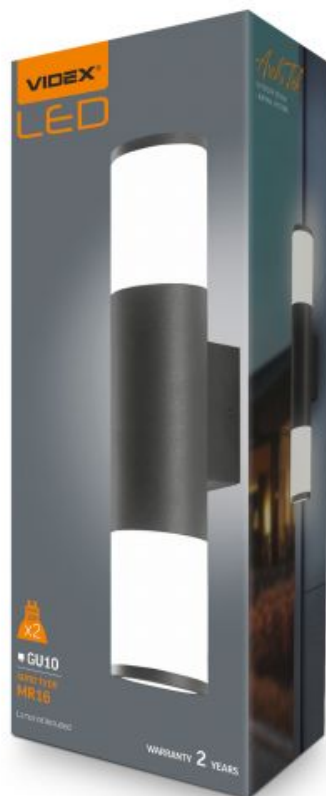

Артикул товару: VL-AR092B

ТЕХНІЧНА КАРТА

LED Світильник архітектурний

Відповідно до положень Закону про WEEE забороняється викидати обладнання, позначене символом перекресленого контейнера, разом з іншим сміттям. Користувач, який бажає позбутися електронного та електричного обладнання, зобов'язаний повернути його в пункт прийому відпрацьованого обладнання. У складі обладнання відсутні небезпечні компоненти, які особливо негативно впливають на навколишнє середовище та здоров'я людини.