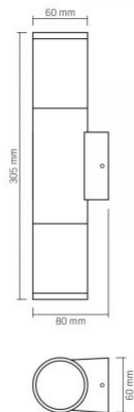

Артикул товару: VL-AR092B

Ми залишаємо за собою право вносити технічні зміни. Дані, що містяться в цьому матеріалі не має юридичної сили.

Allegro opt Sp. z o.o., ul. Mierzeja Wiślana 11,

30-732 Краків, Польща.

Продукт необхідно використовувати в закритих приміщеннях

Виріб необхідно використовувати поза приміщенням або на відкритому просторі

Клас захисту від ураження електричним струмом I. Виріб, в якому засобом захисту від ураження електричним струмом, крім основної ізоляції, є додатковий захисний контур, з'єднаний із заземленням електромережі

Виріб можна встановлювати та використовувати на нормально займистих поверхнях

Продукт відповідає вимогам директив ЄС

Забороняється викидати сміттєве обладнання, позначене символом перекресленого контейнера, разом з іншим сміттям

IK07

— Виріб витримує середній удар (наприклад, від тупого предмета)

-25° +50°C

— Діапазон робочих температур

Free

— Виріб не містить ртуті

IP54

— Клас захисту від пилу та вологи. Виріб має захист від проникнення часток води та пилу всередину корпусу