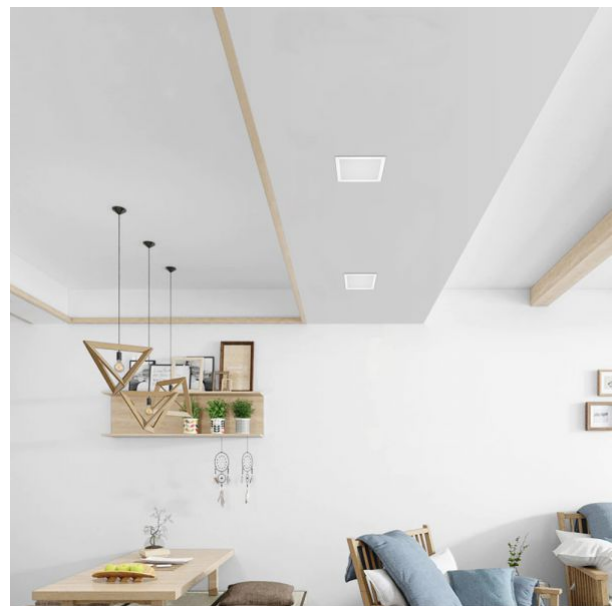

VIDEX®

VIDEX-DOWNLIGHT-LED-DLBS-184-18W-NW

Артикул товару: VLE-DLBS-184

Розміри

Штрих-код	5904405540916
Висота	224 мм
Кількість у коробі	20 шт.
Ширина	224 мм
Глибина	28 мм