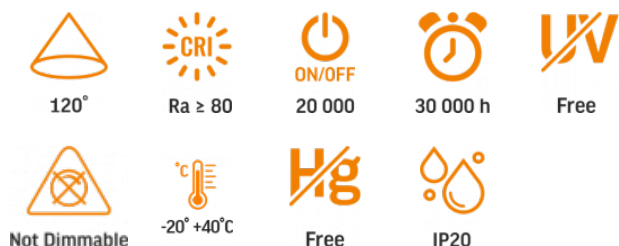

VIDEX®

VIDEX-DOWNLIGHT-LED-DLBS-184-18W-NW

Артикул товару: VLE-DLBS-184

ГАРАНТІЯ 2 РОКИ

NEUTRAL WHITE

4000K

Neutral White / Neutralny biały / Neutralni bila / Blanc neuter / Neutrálna biela / Neutraal wit / Semleges feher / Nevtralno bela / Neutralno bijela / Neutralweiß / Alb neutru / Neutralus balta / Neitrāls balta / Neutraalne valge / Неутрално бяла / Bianco neutro.

Загальні параметри

Джерело світла або продукт, що його містить Продукт, що містить джерело світла

Замінюване джерело світла з боку виробника

Замінюваний блок живлення -

Тип джерела світла

Клас енергоефективності вбудованого джерела світла E

З можливістю затемнення ні

Електричні параметри

Потужність 18 Вт

Напруга АС 220-240 В, 50/60 Гц

Максимальна сила струму 130 мА

Інтерфейс підключення Вільний дріт

Клас захисту від ураження електричним струмом II

Фотометричні параметри

Корисний світловий потік вбудованого джерела світла (Φuse) 2200 Лм

Колірна температура світла 4000К (нейтральний білий)

Кут розсіювання 120°

Якість світла Ra > 80

Цикли Ввім/Вимк 20000

Ресурс роботи (L70B50) 30000 год

Значення корисного світлового потоку у сфері (360°)

Додаткова інформація

Місце установки Стеля, Вбудований в стелю

Середовище використання всередині

Колір корпусу Білий

Ультрафіолетове випромінювання ні

Робоча температура -20° +40°С

Вміст ртуті не містить

Клас захисту, IP IP20

Матеріал корпусу Пластик