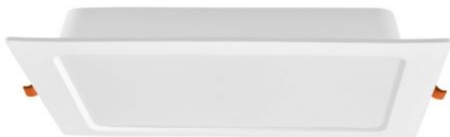

Ресурс роботи (L70B50) 30000 год

Значення корисного світлового потоку у сфері (360°)

Додаткова інформація

Місце установки Стеля, Вбудований в стелю

Середовище використання всередині

Колір корпусу Білий

Ультрафіолетове випромінювання ні

Робоча температура -20° +40°С

Вміст ртуті не містить

Клас захисту, IP IP20

Матеріал корпусу Пластик

VIDEX®

VIDEX-DOWNLIGHT-LED-DLBS-184-18W-NW

Артикул товару: VLE-DLBS-184

Розміри

Штрих-код	5904405540916
Висота	224 мм
Кількість у коробі	20 шт.
Ширина	224 мм
Глибина	28 мм

Артикул товару: VLE-DLBS-184

Ми залишаємо за собою право вносити технічні зміни. Дані, що містяться в цьому матеріалі не має юридичної сили.