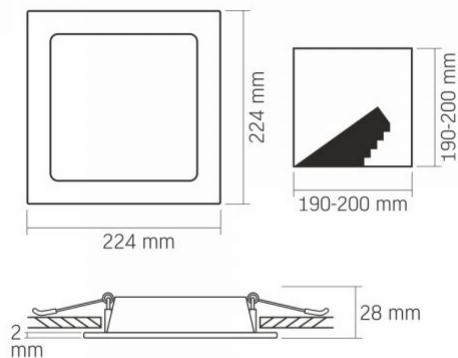

Артикул товару: VLE-DLBS-184

Ми залишаємо за собою право вносити технічні зміни. Дані, що містяться в цьому матеріалі не має юридичної сили.

Allegro opt Sp. z o.o., ul. Mierzeja Wiślana 11, 30-732 Краків, Польща.

Продукт необхідно використовувати в закритих приміщеннях

Клас захисту від ураження електричним струмом II - забезпечується не тільки основною ізоляцією, а й подвійною або посиленою ізоляцією

120°

— Номінальний кут випромінювання

Ra ≥ 80

— Ra > 80 - індекс кольоропередачі

20 000

— Номінальна кількість циклів вмикання до відмови

30 000 h

— Номінальний термін служби (годин)

Free

— Виріб не випромінює ультрафіолет

Not Dimmable

— Продукт несумісний із регуляторами світла

-20° +40°C

— Діапазон робочих температур

Free

— Виріб не містить ртуті

IP20

— Клас захисту від пилу та вологи. Захист від твердих предметів розміром більше 12 мм; без захисту від вологи