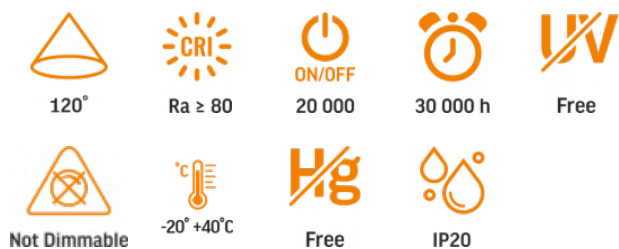

VIDEX®

VIDEX-DOWNLIGHT-LED-DLBS-184-18W-NW

Артикул товару: VLE-DLBS-184

ГАРАНТІЯ 2 РОКИ

Neutral White / Neutralny biały / Neutralni bila / Blanc neuter / Neutrálna biela / Neutraal wit / Semleges feher / Nevtralno bela / Neutralno bijela / Neutralweiß / Alb neutru / Neutralus balta / Neitrāls balta / Neutraalne valge / Неутрално бяла / Bianco neutro.

Загальні параметри

Джерело світла або продукт, що його містить Продукт, що містить джерело світла

Замінюваний блок живлення -

Замінюване джерело світла з боку виробника

Тип джерела світла

Клас енергоефективності вбудованого джерела світла E

З можливістю затемнення ні

Електричні параметри

Потужність 18 Вт

Напруга АС 220-240 В, 50/60 Гц

Максимальна сила струму 130 мА

Інтерфейс підключення Вільний дріт

Клас захисту від ураження електричним струмом II

Фотометричні параметри

Корисний світловий потік вбудованого джерела світла (Φuse) 2200 Лм

Колірна температура світла 4000К (нейтральний білий)

Кут розсіювання 120°

Якість світла Ra > 80

Цикли Ввім/Вимк 20000

Ресурс роботи (L70B50) 30000 год

Значення корисного світлового потоку у сфері (360°)

Додаткова інформація

Місце установки Стеля, Вбудований в стелю

Середовище використання всередині

Колір корпусу Білий

Ультрафіолетове випромінювання ні

Робоча температура -20° +40°С

Вміст ртуті не містить

Клас захисту, IP IP20

Матеріал корпусу Пластик