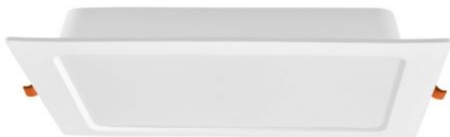

VIDEX®

VIDEX-DOWNLIGHT-LED-DLBS-184-18W-NW

Артикул товару: VLE-DLBS-184

Розміри

Штрих-код	5904405540916
Висота	224 мм
Кількість у коробі	20 шт.
Ширина	224 мм
Глибина	28 мм