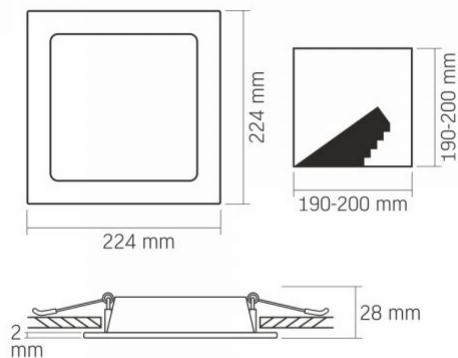

Штрих-код	5904405540916
Висота	224 мм
Кількість у коробі	20 шт.
Ширина	224 мм
Глибина	28 мм

Артикул товару: VLE-DLBS-184

Ми залишаємо за собою право вносити технічні зміни. Дані, що містяться в цьому матеріалі не має юридичної сили.