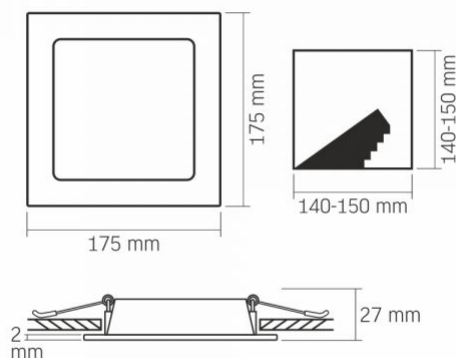

Dimensions

EAN	5904405540909
-----	---------------

VIDEX[®]

VIDEX-DOWNLIGHT-LED-DLBS-124-12W-NW

INDEX: VLE-DLBS-124

Outer box	20 pcs.
Height	175 mm
Width	175 mm
Depth	27 mm

INDEX: VLE-DLBS-124

30-732 Krakow, Poland.