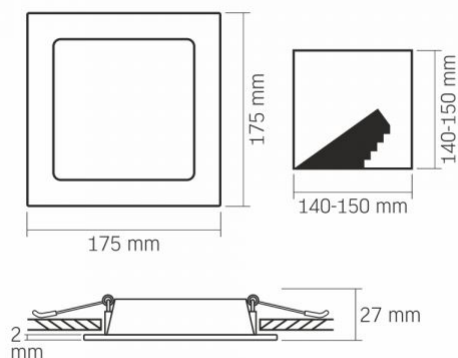

VIDEX®

VIDEX-DOWNLIGHT-LED-DLBS-124-12W-NW

Артикул товару: VLE-DLBS-124

Розміри

Штрих-код	5904405540909
Висота	175 мм
Кількість у коробі	20 шт.
Ширина	175 мм
Глибина	27 мм

Артикул товару: VLE-DLBS-124

30-732 Краків, Польща.