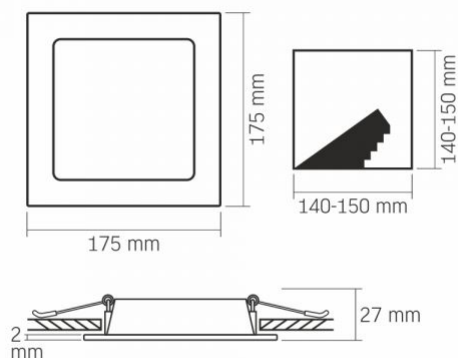

Артикул товару: VLE-DLBS-124

Ми залишаємо за собою право вносити технічні зміни. Дані, що містяться в цьому матеріалі не має юридичної сили.

Allegro opt Sp. z o.o., ul. Mierzeja Wiślana 11,

30-732 Краків, Польща.

Продукт необхідно використовувати в закритих приміщеннях

Клас захисту від ураження електричним струмом II - забезпечується не тільки основною ізоляцією, а й подвійною або посиленою ізоляцією

120°

— Номінальний кут випромінювання

Ra > 80

— Ra > 80 - індекс кольоропередачі

20 000

— Номінальна кількість циклів вмикання до відмови

30 000 h

— Номінальний термін служби (годин)

Free

— Виріб не випромінює ультрафіолет

Not Dimmable

— Продукт несумісний із регуляторами світла

-20° +40°C

— Діапазон робочих температур

Free

— Виріб не містить ртуті

IP20

— Клас захисту від пилу та вологи. Захист від твердих предметів розміром більше 12 мм; без захисту від вологи