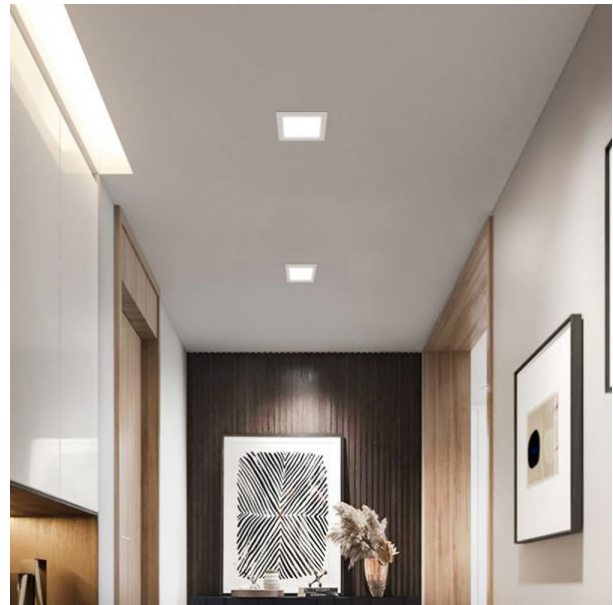

VIDEX®

VIDEX-DOWNLIGHT-LED-DLBS-124-12W-NW

Артикул товару: VLE-DLBS-124

Розміри

Штрих-код	5904405540909
Висота	175 мм
Кількість у коробі	20 шт.
Ширина	175 мм
Глибина	27 мм