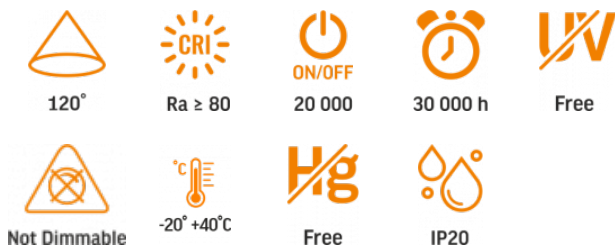

VIDEX®

VIDEX-DOWNLIGHT-LED-DLBS-124-12W-NW

Артикул товару: VLE-DLBS-124

ГАРАНТІЯ 2 РОКИ

NEUTRAL WHITE

4000K

Neutral White / Neutralny biały / Neutralni bila / Blanc neuter / Neutrálna biela / Neutraal wit / Semleges feher / Nevtralno bela / Neutralno bijela / Neutralweiß / Alb neutru / Neutrus balta / Neitrāls balta / Neutraalne valge / Неутрално бяла / Bianco neutro.

Загальні параметри

Джерело світла або продукт, що його містить	Продукт, що містить джерело світла

Замінюваний блок живлення	-

Замінюване джерело світла	з боку виробника

Тип джерела світла

Клас енергоефективності вбудованого джерела світла	E

З можливістю затемнення	ні

Електричні параметри

Потужність	12 Вт

Напруга	АС 220-240 В, 50/60 Гц

Максимальна сила струму	90 мА

Інтерфейс підключення	Вільний дріт

Клас захисту від ураження електричним струмом	II

Фотометричні параметри

Корисний світловий потік вбудованого джерела світла (Φuse)	1400 Лм

Колірна температура світла	4000К (нейтральний білий)

Кут розсіювання	120°

Якість світла	Ra > 80

Цикли Ввім/Вимк	20000

Ресурс роботи (L70B50)	30000 год

Значення корисного світлового потоку	у сфері (360°)

Додаткова інформація

Місце установки	Стеля, Вбудований в стелю

Середовище використання	всередині

Колір корпусу	Білий

Ультрафіолетове випромінювання	ні

Робоча температура	-20° +40°С

Вміст ртуті	не містить

Клас захисту, IP	IP20

Матеріал корпусу	Пластик