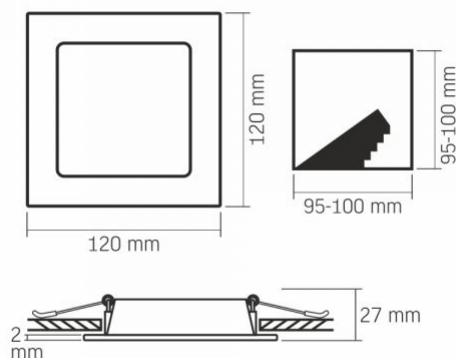

VIDEX®

VIDEX-DOWNLIGHT-LED-DLBS-064-6W-NW

Артикул товару: VLE-DLBS-064

Розміри

Штрих-код	5904405540893
Висота	120 мм
Кількість у коробі	40 шт.
Ширина	120 мм
Глибина	27 мм

Артикул товару: VLE-DLBS-064

Ми залишаємо за собою право вносити технічні зміни. Дані, що містяться в цьому матеріалі не має юридичної сили.