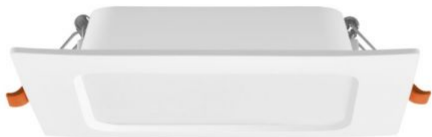

Додаткова інформація

Місце установки	Стеля, Вбудований в стелю
Середовище використання	всередині
Колір корпусу	Білий
Ультрафіолетове випромінювання	ні
Робоча температура	-20° +40°С
Вміст ртуті	не містить
Клас захисту, IP	IP20
Матеріал корпусу	Пластик

VIDEX®

VIDEX-DOWNLIGHT-LED-DLBS-064-6W-NW

Артикул товару: VLE-DLBS-064

Розміри

Штрих-код	5904405540893
Висота	120 мм
Кількість у коробі	40 шт.
Ширина	120 мм
Глибина	27 мм

Артикул товару: VLE-DLBS-064

Ми залишаємо за собою право вносити технічні зміни. Дані, що містяться в цьому матеріалі не має юридичної сили.