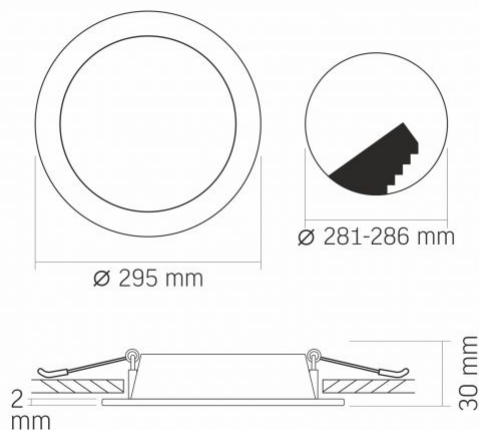

VIDEX®

VIDEX-DOWNLIGHT-LED-DLBR-244-24W-NW

Артикул товару: VLE-DLBR-244

Ми залишаємо за собою право вносити технічні зміни. Дані, що містяться в цьому матеріалі не має юридичної сили.

Allegro opt Sp. z o.o., ul. Mierzeja Wiślana 11, 30-732 Краків, Польща.

- Продукт необхідно використовувати в закритих приміщеннях
- Клас захисту від ураження електричним струмом II - забезпечується не тільки основною ізоляцією, а й подвійною або посиленою ізоляцією
- Виріб можна встановлювати та використовувати на нормально займистих поверхнях
- Переробка відходів після закінчення терміну служби виробу
- Продукт відповідає вимогам директив ЄС
- Забороняється викидати сміттєве обладнання, позначене символом перекресленого контейнера, разом з іншим сміттям
- Номінальний кут випромінювання 120°
- Ra > 80 - індекс кольоропередачі Ra > 80
- Номінальна кількість циклів вмикання до відмови 20 000
- Номінальний термін служби (годин) 30 000 h
- Виріб не випромінює ультрафіолет Free
- Продукт несумісний із регуляторами світла Not Dimmable
- Діапазон робочих температур -20° +40°C
- Мерехтіння світла не перевищує допустимого рівня No Flicker
- Виріб має мінімальне мерехтіння, яке не повинно викликати дискомфорт або небезпеку No Flicker
- Послідовність кольорів в еліпсах МакАдама (SDCM) <math>S_{DCM} < 5x</math> CCT 4000K
- Виріб не містить ртуті Free
- Клас захисту від пилу та вологи. Захист від твердих предметів розміром більше 12 мм; без захисту від вологи IP20