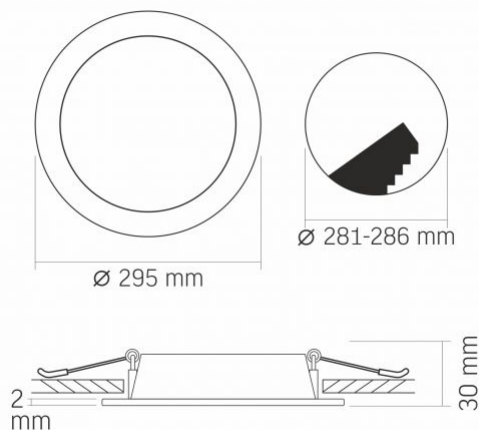

Артикул товару: VLE-DLBR-244

Ми залишаємо за собою право вносити технічні зміни. Дані, що містяться в цьому матеріалі не має юридичної сили.

Allegro opt Sp. z o.o., ul. Mierzeja Wiślana 11, 30-732 Краків, Польща.

- Продукт необхідно використовувати в закритих приміщеннях
- Клас захисту від ураження електричним струмом II - забезпечується не тільки основною ізоляцією, а й подвійною або посиленою ізоляцією
- Виріб можна встановлювати та використовувати на нормально займистих поверхнях
- Переробка відходів після закінчення терміну служби виробу
- Продукт відповідає вимогам директив ЄС
- Забороняється викидати сміттєве обладнання, позначене символом перекресленого контейнера, разом з іншим сміттям
- Номінальний кут випромінювання 120°
- Ra > 80 - індекс кольоропередачі Ra > 80
- Номінальна кількість циклів вмикання до відмови 20 000
- Номінальний термін служби (годин) 30 000 h
- Виріб не випромінює ультрафіолет Free
- Продукт несумісний із регуляторами світла Not Dimmable
- Діапазон робочих температур -20° +40°C
- Послідовність кольорів в еліпсах МакАдама (SDCM) CCT 4000K
- Мерехтіння світла не перевищує допустимого рівня No Flicker
- Виріб має мінімальне мерехтіння, яке не повинно викликати дискомфорт або небезпеку No Flicker
- Виріб не містить ртуті Free
- Клас захисту від пилу та вологи. Захист від твердих предметів розміром більше 12 мм; без захисту від вологи IP20