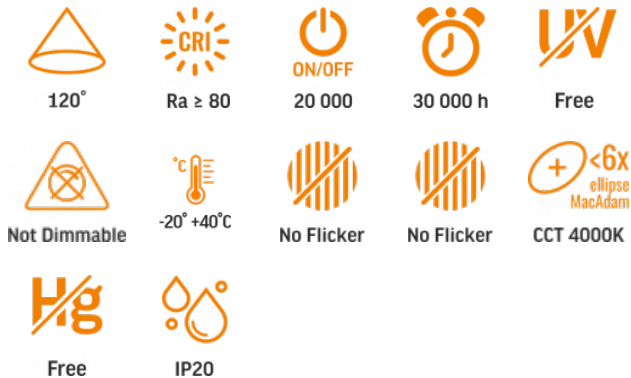

VIDEX®

VIDEX-DOWNLIGHT-LED-DLBR-244-24W-NW

Артикул товару: VLE-DLBR-244

ГАРАНТІЯ 2 РОКИ

Neutral White / Neutralny biały / Neutralni bila / Blanc neuter / Neutrálna biela / Neutraal wit / Semleges feher / Nevtralno bela / Neutralno bijela / Neutralweiß / Alb neutru / Neutralus balta / Neitrāls balta / Neutraalne valge / Неутрално бяла / Bianco neutro.

Загальні параметри

Джерело світла або продукт, що його містить	Продукт, що містить джерело світла
Замінюване джерело світла	з боку виробника
Замінюваний блок живлення	-

Тип джерела світла

Клас енергоефективності вбудованого джерела світла	E
З можливістю затемнення	ні
Джерело світла спрямованого (DLS) або неспрямованого випромінювання (NDLS)	NDLS
Підключене джерело світла (CLS)	ні

Джерело світла з можливістю налаштування кольору	ні
Джерело світла, що живиться від мережі (MLS) або не живиться від мережі (NMLS)	Живиться від мережі (MLS)
Джерело світла високої яскравості	ні
Антибліковий екран	ні
Технологія	LED

Електричні параметри

Потужність	24 Вт
Напруга	AC 220-240 В, 50/60 Гц
Максимальна сила струму	130 мА
Інтерфейс підключення	Вільний дріт
Клас захисту від ураження електричним струмом	II
Коефіцієнт зміщення (cos φ1)	0.7
Коефіцієнт виживання	0.9
Енергоспоживання у включеному режимі джерела світла (кВт*год/1000год)	24

Фотометричні параметри

Корисний світловий потік вбудованого джерела світла (Φuse)	2700 Лм
Колірна температура світла	4000К (нейтральний білий)
Кут розсіювання	120°
Якість світла	Ra > 80
Цикли Ввім/Вимк	20000