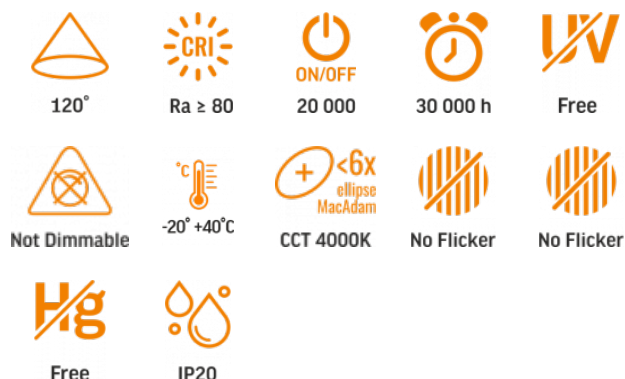

VIDEX®

VIDEX-DOWNLIGHT-LED-DLBR-244-24W-NW

Артикул товару: VLE-DLBR-244

ГАРАНТІЯ 2 РОКИ

NEUTRAL WHITE
4000K

Neutral White / Neutralny biały / Neutralni bila / Blanc neuter / Neutrálna biela / Neutraal wit / Semleges feher / Nevtralno bela / Neutralno bijela / Neutralweiß / Alb neutru / Neutralus balta / Neitrāls balta / Neutraalne valge / Неутрално бяла / Bianco neutro.

Загальні параметри

Джерело світла або продукт, що його містить	Продукт, що містить джерело світла
Замінюваний блок живлення	-
Замінюване джерело світла	з боку виробника
Тип джерела світла	
З можливістю затемнення	ні
Джерело світла спрямованого (DLS) або неспрямованого випромінення (NDLS)	NDLS
Підключене джерело світла (CLS)	ні
Джерело світла з можливістю налаштування кольору	ні

Джерело світла, що живиться від мережі (MLS) або не живиться від мережі (NMLS)	Живиться від мережі (MLS)
Джерело світла високої яскравості	ні
Антибліковий екран	ні
Технологія	LED
Energy efficiency class of the contained light source	E

Електричні параметри

Потужність	24 Вт
Напруга	AC 220-240 В, 50/60 Гц
Максимальна сила струму	130 мА
Інтерфейс підключення	Вільний дріт
Клас захисту від ураження електричним струмом	II
Енергоспоживання у включеному режимі джерела світла (кВт*год/1000год)	24
Коефіцієнт зміщення (cos φ1)	0.7
Коефіцієнт виживання	0.9

Фотометричні параметри

Колірна температура світла	4000К (нейтральний білий)
Корисний світловий потік вбудованого джерела світла (Φuse)	2700 Лм
Кут розсіювання	120°
Якість світла	Ra > 80
Цикли Ввім/Вимк	20000