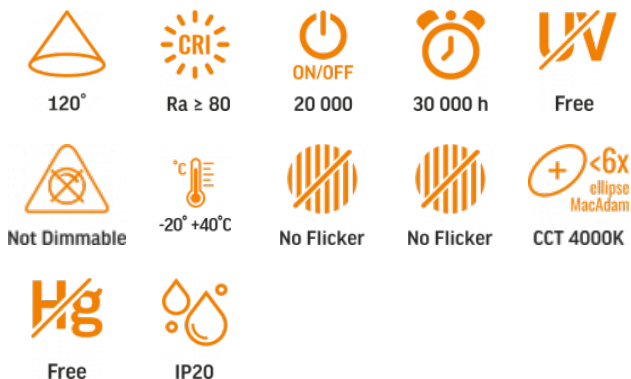

VIDEX®

VIDEX-DOWNLIGHT-LED-DLBR-124-BLACK-12W-NW

Артикул товару: VLE-DLBR-124B

ГАРАНТІЯ 2 РОКИ

Neutral White / Neutralny biały / Neutralni bila / Blanc neuter / Neutrálna biela / Neutraal wit / Semleges feher / Nevtralno bela / Neutralno bijela / Neutralweiß / Alb neutru / Neutralus balta / Neitrāls balta / Neutraalne valge / Неутрално бяла / Bianco neutro.

Загальні параметри

Джерело світла або продукт, що його містить	Продукт, що містить джерело світла
Замінюване джерело світла	з боку виробника
Замінюваний блок живлення	-

Тип джерела світла

Клас енергоефективності вбудованого джерела світла	E
З можливістю затемнення	ні
Джерело світла спрямованого (DLS) або неспрямованого випромінювання (NDLS)	NDLS
Підключене джерело світла (CLS)	ні

Джерело світла з можливістю налаштування кольору	ні
Джерело світла, що живиться від мережі (MLS) або не живиться від мережі (NMLS)	Живиться від мережі (MLS)
Джерело світла високої яскравості	ні
Антибліковий екран	ні
Технологія	LED

Електричні параметри

Потужність	12 Вт
Напруга	AC 220-240 В, 50/60 Гц
Максимальна сила струму	130 мА
Інтерфейс підключення	Вільний дріт
Клас захисту від ураження електричним струмом	II
Коефіцієнт зміщення (cos φ1)	0.7
Коефіцієнт виживання	0.9
Енергоспоживання у включеному режимі джерела світла (кВт*год/1000год)	12

Фотометричні параметри

Корисний світловий потік вбудованого джерела світла (Φuse)	1350 Лм
Колірна температура світла	4000К (нейтральний білий)
Кут розсіювання	120°
Якість світла	Ra > 80
Цикли Ввім/Вимк	20000