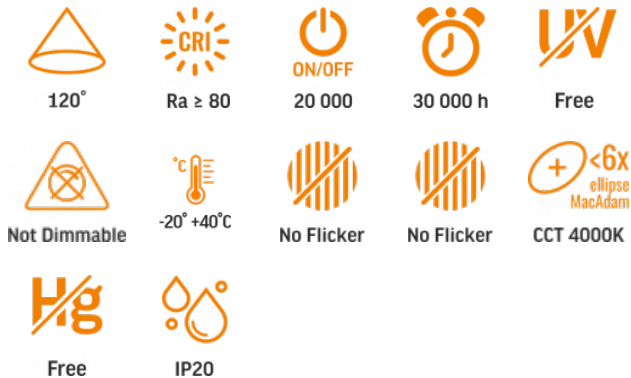

VIDEX®

VIDEX-DOWNLIGHT-LED-DLBR-124-BLACK-12W-NW

Артикул товару: VLE-DLBR-124B

ГАРАНТІЯ 2 РОКИ

Neutral White / Neutralny biały / Neutralni bila / Blanc neuter / Neutrálna biela / Neutraal wit / Semleges feher / Nevtralno bela / Neutralno bijela / Neutralweiß / Alb neutru / Neutralus balta / Neitrāls balta / Neutraalne valge / Неутрално бяла / Bianco neutro.

Загальні параметри

Джерело світла або продукт, що його містить	Продукт, що містить джерело світла
Замінюваний блок живлення	-
Замінюване джерело світла	з боку виробника
Тип джерела світла	
Клас енергоефективності вбудованого джерела світла	E
З можливістю затемнення	ні
Джерело світла спрямованого (DLS) або неспрямованого випромінювання (NDLS)	NDLS
Підключене джерело світла (CLS)	ні

Джерело світла з можливістю налаштування кольору	ні
Джерело світла, що живиться від мережі (MLS) або не живиться від мережі (NMLS)	Живиться від мережі (MLS)
Джерело світла високої яскравості	ні
Антибліковий екран	ні
Технологія	LED

Електричні параметри

Потужність	12 Вт
Напруга	AC 220-240 В, 50/60 Гц
Максимальна сила струму	130 мА
Інтерфейс підключення	Вільний дріт
Клас захисту від ураження електричним струмом	II
Коефіцієнт зміщення (cos φ1)	0.7
Коефіцієнт виживання	0.9
Енергоспоживання у включеному режимі джерела світла (кВт*год/1000год)	12

Фотометричні параметри

Корисний світловий потік вбудованого джерела світла (Φuse)	1350 Лм
Колірна температура світла	4000К (нейтральний білий)
Кут розсіювання	120°
Якість світла	Ra > 80
Цикли Ввім/Вимк	20000