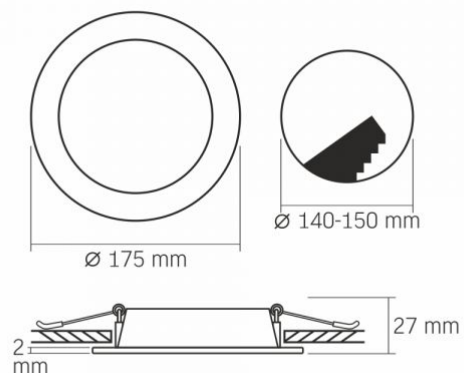

VIDEX®

VIDEX-DOWNLIGHT-LED-DLBR-124-BLACK-12W-NW

Артикул товару: VLE-DLBR-124B

Ми залишаємо за собою право вносити технічні зміни. Дані, що містяться в цьому матеріалі не має юридичної сили.

Allegro opt Sp. z o.o., ul. Mierzeja Wiślana 11,
30-732 Краків, Польща.