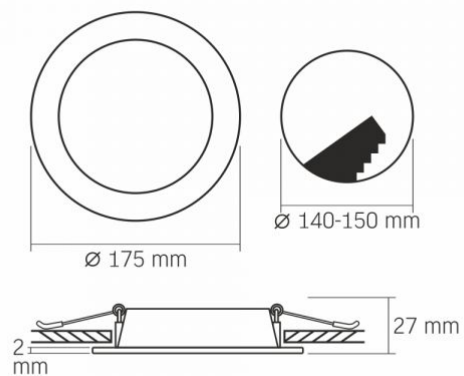

VIDEX®

VIDEX-DOWNLIGHT-LED-DLBR-124-BLACK-12W-NW

Артикул товару: VLE-DLBR-124B

Ми залишаємо за собою право вносити технічні зміни. Дані, що містяться в цьому матеріалі не має юридичної сили.

Allegro opt Sp. z o.o., ul. Mierzeja Wiślana 11,
30-732 Краків, Польща.