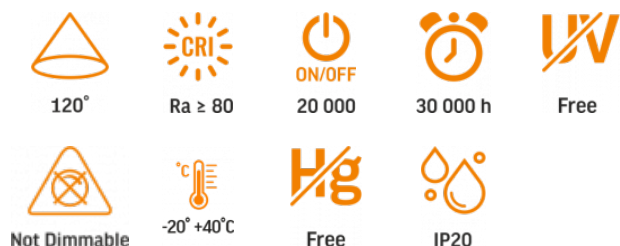

VIDEX®

VIDEX-DOWNLIGHT-LED-DLBR-124-12W-NW

Артикул товару: VLE-DLBR-124

ГАРАНТІЯ 2 РОКИ

Neutral White / Neutralny biały / Neutralni bila / Blanc neuter / Neutrálna biela / Neutraal wit / Semleges feher / Nevtralno bela / Neutralno bijela / Neutralweiß / Alb neutru / Neutralus balta / Neitrāls balta / Neutraalne valge / Неутрално бяла / Bianco neutro.

Загальні параметри

Джерело світла або продукт, що його містить Продукт, що містить джерело світла

Замінюване джерело світла з боку виробника

Замінюваний блок живлення -

Тип джерела світла

Клас енергоефективності вбудованого джерела світла E

З можливістю затемнення ні

Електричні параметри

Потужність 12 Вт

Напруга АС 220-240 В, 50/60 Гц

Максимальна сила струму	90 мА
Інтерфейс підключення	Вільний дріт
Клас захисту від ураження електричним струмом	II

Фотометричні параметри

Корисний світловий потік вбудованого джерела світла (Φuse)	1350 Лм
Колірна температура світла	4000К (нейтральний білий)
Кут розсіювання	120°
Якість світла	Ra > 80
Цикли Ввім/Вимк	20000
Ресурс роботи (L70B50)	30000 год
Значення корисного світлового потоку	у сфері (360°)

Додаткова інформація

Місце установки	Стеля, Вбудований в стелю
Середовище використання	всередині
Ультрафіолетове випромінювання	ні
Робоча температура	-20° +40°С
Вміст ртуті	не містить
Клас захисту, IP	IP20
Матеріал корпусу	Пластик

Розміри