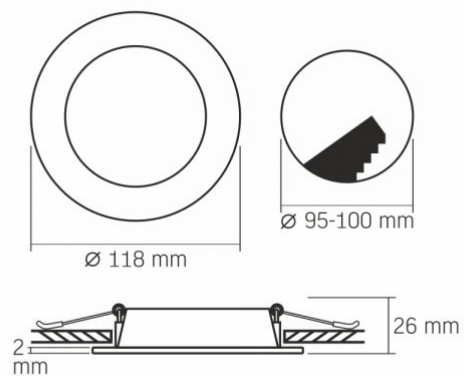

VIDEX®

VIDEX-DOWNLIGHT-LED-DLBR-064-6W-NW

Артикул товару: VLE-DLBR-064

Ми залишаємо за собою право вносити технічні зміни. Дані, що містяться в цьому матеріалі не має юридичної сили.

Allegro opt Sp. z o.o., ul. Mierzeja Wiślana 11,
30-732 Краків, Польща.