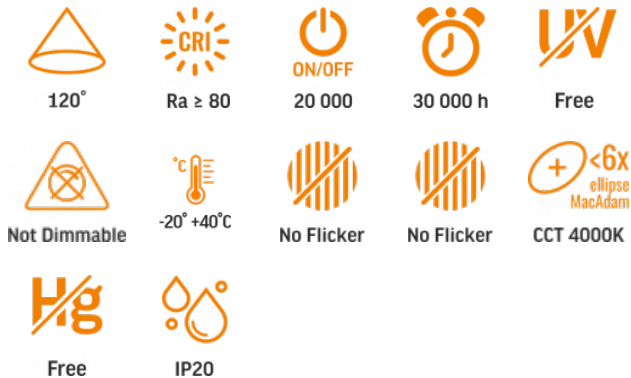

VIDEX®

VIDEX-DOWNLIGHT-LED-DLBR-064-6W-NW

Артикул товару: VLE-DLBR-064

ГАРАНТІЯ 2 РОКИ

NEUTRAL WHITE
4000K

Neutral White / Neutralny biały / Neutralni bila / Blanc neuter / Neutrálna biela / Neutraal wit / Semleges feher / Nevtralno bela / Neutralno bijela / Neutralweiß / Alb neutru / Neutralus balta / Neitrāls balta / Neutraalne valge / Неутрално бяла / Bianco neutro.

Загальні параметри

Джерело світла або продукт, що його містить	Продукт, що містить джерело світла
Замінюваний блок живлення	-
Замінюване джерело світла	з боку виробника
Тип джерела світла	
Клас енергоефективності вбудованого джерела світла	F
З можливістю затемнення	ні
Джерело світла спрямованого (DLS) або неспрямованого випромінювання (NDLS)	NDLS
Підключене джерело світла (CLS)	ні

Джерело світла з можливістю налаштування кольору	ні
Джерело світла, що живиться від мережі (MLS) або не живиться від мережі (NMLS)	Живиться від мережі (MLS)
Джерело світла високої яскравості	ні
Антибліковий екран	ні
Технологія	LED

Електричні параметри

Потужність	6 Вт
Напруга	AC 220-240 В, 50/60 Гц
Максимальна сила струму	45 мА
Інтерфейс підключення	Вільний дріт
Клас захисту від ураження електричним струмом	II
Коефіцієнт зміщення (cos φ1)	0.5
Коефіцієнт виживання	0.9
Енергоспоживання у включеному режимі джерела світла (кВт*год/1000год)	6

Фотометричні параметри

Корисний світловий потік вбудованого джерела світла (Φuse)	620 Лм
Колірна температура світла	4000К (нейтральний білий)
Кут розсіювання	120°
Якість світла	Ra > 80
Цикли Ввім/Вимк	20000