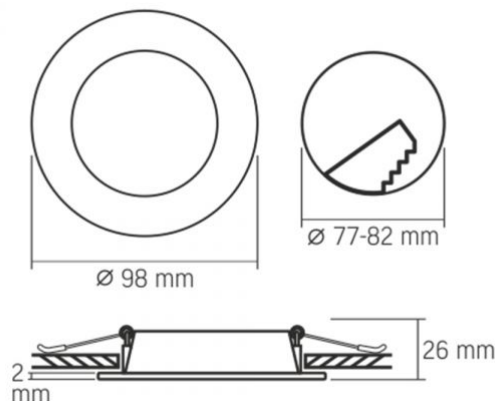

VIDEX®

VIDEX-DOWNLIGHT-LED-DLBR-044-4W-NW

Артикул товару: VLE-DLBR-044

Ми залишаємо за собою право вносити технічні зміни. Дані, що містяться в цьому матеріалі не має юридичної сили.

Allegro opt Sp. z o.o., ul. Mierzeja Wiślana 11, 30-732 Краків, Польща.

Продукт необхідно використовувати в закритих приміщеннях

Клас захисту від ураження електричним струмом II - забезпечується не тільки основною ізоляцією, а й подвійною або посиленою ізоляцією

Переробка відходів після закінчення терміну служби виробу

Продукт відповідає вимогам директив ЄС

Забороняється викидати сміттєве обладнання, позначене символом перекресленого контейнера, разом з іншим сміттям

120°

— Номінальний кут випромінювання

Ra > 80

— Ra > 80 - індекс кольоропередачі

20 000

— Номінальна кількість циклів вмикання до відмови

30 000 h

— Номінальний термін служби (годин)

Free

— Виріб не випромінює ультрафіолет

Not Dimmable

— Продукт несумісний із регуляторами світла

-20° +40°C

— Діапазон робочих температур

Free

— Виріб не містить ртуті

IP20

— Клас захисту від пилу та вологи. Захист від твердих предметів розміром більше 12 мм; без захисту від вологи

Дата: 24.06.2026