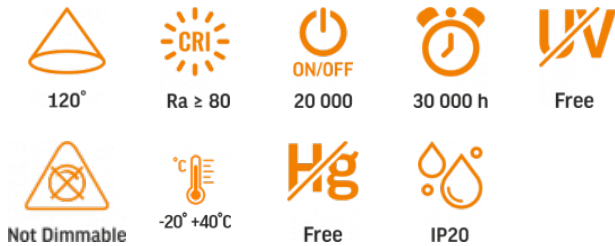

VIDEX®

VIDEX-DOWNLIGHT-LED-DLBR-044-4W-NW

Артикул товару: VLE-DLBR-044

ГАРАНТІЯ 2 РОКИ

NEUTRAL WHITE

4000K

Neutral White / Neutralny biały / Neutralni bila / Blanc neuter / Neutrálina biela / Neutraal wit / Semleges feher / Nevtralno bela / Neutralno bijela / Neutralweiß / Alb neutru / Neutrus balta / Neitrāls balta / Neutraalne valge / Неутрално бяла / Bianco neutro.

Загальні параметри

Джерело світла або продукт, що його містить	Продукт, що містить джерело світла
Замінюване джерело світла	з боку виробника
Замінюваний блок живлення	-
Тип джерела світла	
Клас енергоефективності вбудованого джерела світла	F
З можливістю затемнення	ні
Джерело світла спрямованого (DLS) або неспрямованого випромінювання (NDLS)	NDLS
Підключене джерело світла (CLS)	ні
Джерело світла з можливістю налаштування кольору	ні

Джерело світла, що живиться від мережі (MLS) або не живиться від мережі (NMLS)	Живиться від мережі (MLS)
Джерело світла високої яскравості	ні
Антибліковий екран	ні

Електричні параметри

Потужність	4 Вт
Напруга	AC 220-240 В, 50/60 Гц
Максимальна сила струму	30 мА
Інтерфейс підключення	Вільний дріт
Клас захисту від ураження електричним струмом	II
Коефіцієнт виживання	0.9
Енергоспоживання у включеному режимі джерела світла (кВт*год/1000год)	4

Фотометричні параметри

Корисний світловий потік вбудованого джерела світла (Φuse)	380 Лм
Колірна температура світла	4000K (нейтральний білий)
Кут розсіювання	120°
Якість світла	Ra > 80
Цикли Ввім/Вимк	20000
Ресурс роботи (L70B50)	30000 год
Значення корисного світлового потоку	у сфері (360°)