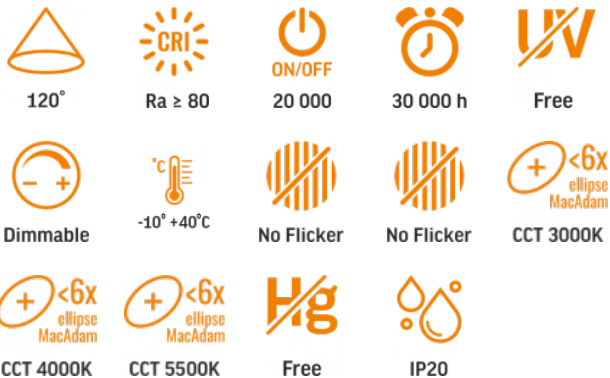

VIDEX®

VIDEX-FLOOR-LAMP-TOKYO-BLACK

Артикул товару: VLE-TF07B

ГАРАНТІЯ 2 РОКИ

Загальні параметри

Джерело світла або продукт, що його містить	Продукт, що містить джерело світла
Замінюваний блок живлення	так
Замінюване джерело світла	ні

Тип джерела світла

Клас енергоефективності вбудованого джерела світла	F
З можливістю затемнення	5 рівнів
Джерело світла спрямованого (DLS) або неспрямованого випромінювання (NDLS)	NDLS
Підключене джерело світла (CLS)	ні
Джерело світла з можливістю налаштування кольору	ні
Джерело світла, що живиться від мережі (MLS) або не живиться від мережі (NMLS)	Не живиться від мережі (NMLS)
Джерело світла високої яскравості	ні

Антибліковий екран	ні
Технологія	LED

Електричні параметри

Потужність	9.5 W
Напруга	AC 100-240 В, 50/60 Гц
Максимальна сила струму	105 mA
Інтерфейс підключення	Адаптер змінного струму

Клас захисту від ураження електричним струмом	II
Коефіцієнт зміщення (cos φ1)	0.9
Коефіцієнт виживання	1
Енергоспоживання у включеному режимі джерела світла (кВт*год/1000год)	12
Споживання у режимі очікування (Psb)	0.4 W

Фотометричні параметри

Корисний світловий потік вбудованого джерела світла (Φuse)	1280 Лм
Колірна температура світла	5500K (біле світло), 4000K (нейтральний білий), 3000K (тепле світло)
Кут розсіювання	120°
Якість світла	Ra > 80
Цикли Ввім/Вимк	20000
Ресурс роботи (L70B50)	30000 год