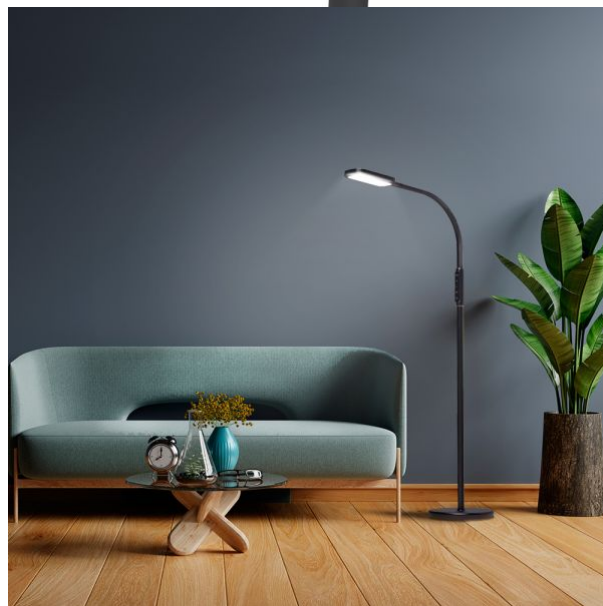

VIDEX®

VIDEX-FLOOR-LAMP-TOKYO-BLACK

Артикул товару: VLE-TF07B