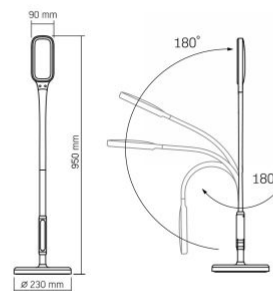

Артикул товару: VLE-TF07B

Ми залишаємо за собою право вносити технічні зміни. Дані, що містяться в цьому матеріалі не має юридичної сили.

Allegro opt Sp. z o.o., ul. Mierzeja Wiślana 11, 30-732 Краків, Польща.

Продукт необхідно використовувати в закритих приміщеннях

Клас захисту від ураження електричним струмом II - забезпечується не тільки основною ізоляцією, а й подвійною або посиленою ізоляцією

Переробка відходів після закінчення терміну служби виробу

Продукт відповідає вимогам директив ЄС

Забороняється викидати сміттєве обладнання, позначене символом перекресленого контейнера, разом з іншим сміттям

— Номінальний кут випромінювання

— Ra > 80 - індекс кольоропередачі

— Номінальна кількість циклів вмикання до відмови

— Номінальний термін служби (годин)

— Виріб не випромінює ультрафіолет

— Виріб має 5-рівневе регулювання яскравості

— Діапазон робочих температур

— Мерехтіння світла не перевищує допустимого рівня

— Виріб має мінімальне мерехтіння, яке не повинно викликати дискомфорт або небезпеку

— Послідовність кольорів в еліпсах МакАдама (SDCM) CCT 3000K

— Послідовність кольорів в еліпсах МакАдама (SDCM) CCT 4000K

— Послідовність кольорів в еліпсах МакАдама (SDCM) CCT 5500K

— Виріб не містить ртуті

— Клас захисту від пилу та вологи. Захист від твердих предметів розміром більше 12 мм; без захисту від вологи

Дата: 4.06.2026