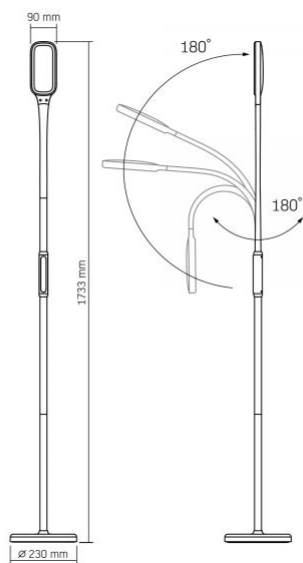

Артикул товару: VLE-TF07B

Ми залишаємо за собою право вносити технічні зміни. Дані, що містяться в цьому матеріалі не має юридичної сили.

Allegro opt Sp. z o.o., ul. Mierzeja Wiślana 11, 30-732 Краків, Польща.

Продукт необхідно використовувати в закритих приміщеннях

Клас захисту від ураження електричним струмом II - забезпечується не тільки основною ізоляцією, а й подвійною або посиленою ізоляцією

Переробка відходів після закінчення терміну служби виробу

Продукт відповідає вимогам директив ЄС

Забороняється викидати сміттєве обладнання, позначене символом перекресленого контейнера, разом з іншим сміттям

— Номінальний кут випромінювання

— Ra > 80 - індекс кольоропередачі

— Номінальна кількість циклів вмикання до відмови

— Номінальний термін служби (годин)

— Виріб не випромінює ультрафіолет

— Виріб має 5-рівневе регулювання яскравості

— Діапазон робочих температур

— Мерехтіння світла не перевищує допустимого рівня

— Виріб має мінімальне мерехтіння, яке не повинно викликати дискомфорт або небезпеку

— Послідовність кольорів в еліпсах МакАдама (SDCM) CCT 3000K

— Послідовність кольорів в еліпсах МакАдама (SDCM) CCT 4000K

— Послідовність кольорів в еліпсах МакАдама (SDCM) CCT 5500K

— Виріб не містить ртуті

— Клас захисту від пилу та вологи. Захист від твердих предметів розміром більше 12 мм; без захисту від вологи

Дата: 4.06.2026