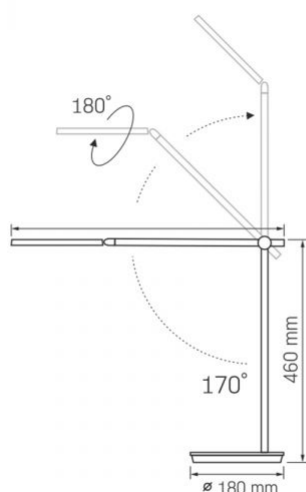

VIDEX®

VIDEX TF15B VIDEX TF15R 20W 4100K Червона

Артикул товару: VL-TF15R

Ми залишаємо за собою право вносити технічні зміни. Дані, що містяться в цьому матеріалі не має юридичної сили.

Allegro opt Sp. z o.o., ul. Mierzeja Wiślana 11, 30-732 Краків, Польща.

Продукт необхідно використовувати в закритих приміщеннях

Клас захисту від ураження електричним струмом II - забезпечується не тільки основною ізоляцією, а й подвійною або посиленою ізоляцією

Продукт відповідає вимогам директив ЄС

Забороняється викидати смітєве обладнання, позначене символом перекресленого контейнера, разом з іншим сміттям

120°

— Номінальний кут випромінювання

ON/OFF
100 000

— Номінальна кількість циклів вмикання до відмови

40 000 h

— Номінальний термін служби (годин)

Free

— Виріб не випромінює ультрафіолет

Dimmable

— Виріб має плавне регулювання яскравості

-10° +40°C

— Діапазон робочих температур

<6x
Step
MacAdam
сст 4100K

— Послідовність кольорів в еліпсах МакАдама (SDCM)

Free

— Виріб не містить ртуті

IP20

— Клас захисту від пилу та вологи. Захист від твердих предметів розміром більше 12 мм; без захисту від вологи

Дата: 24.06.2026