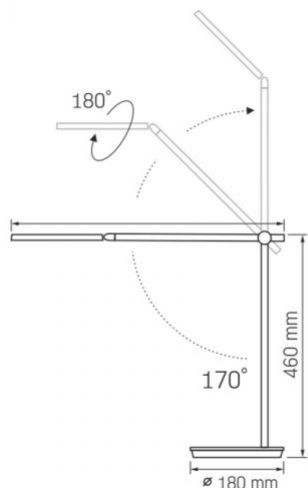

VIDEX®

VIDEX TF15B 20W 4100K Чорна

Артикул товару: VL-TF15B

Ми залишаємо за собою право вносити технічні зміни. Дані, що містяться в цьому матеріалі не має юридичної сили.

Allegro opt Sp. z o.o., ul. Mierzeja Wiślana 11, 30-732 Краків, Польща.

Продукт необхідно використовувати в закритих приміщеннях

Клас захисту від ураження електричним струмом II - забезпечується не тільки основною ізоляцією, а й подвійною або посиленою ізоляцією

Продукт відповідає вимогам директив ЄС

Забороняється викидати смітєве обладнання, позначене символом перекресленого контейнера, разом з іншим сміттям

120°

— Номінальний кут випромінювання

ON/OFF
100 000

— Номінальна кількість циклів вмикання до відмови

40 000 h

— Номінальний термін служби (годин)

Free

— Виріб не випромінює ультрафіолет

Dimmable

— Виріб має плавне регулювання яскравості

-10° +40°C

— Діапазон робочих температур

<6x
Allegro
MacAdam
CCT 4100K

— Послідовність кольорів в еліпсах МакАдама (SDCM)

Free

— Виріб не містить ртуті

IP20

— Клас захисту від пилу та вологи. Захист від твердих предметів розміром більше 12 мм; без захисту від вологи

Дата: 4.06.2026