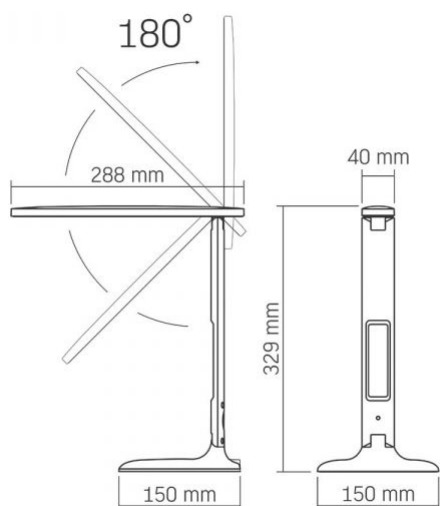

INDEX: VLE-TF05W

We reserve the right to make technical changes. The data contained in this material is not legally binding.

Allegro opt Sp. z o.o., ul. Mierzeja Wiślana 11,
30-732 Krakow, Poland.

The product must be used indoors

Class of protection against electric shock II - provided not only by basic insulation but also by double or reinforced insulation

Waste recycling after the end of the product's service life

The product meets the requirements of EU directives

It is forbidden to throw away waste equipment marked with the symbol of a crossed-out bin with other waste

120°

Rated beam angle

Ra > 80

Ra > 80 - color rendering index

25 000

Rated On/off cycles

30 000 h

Nominal lifetime (hours)

Free

The product does not emit ultraviolet light

Dimmable

The product has 5-level brightness adjustment

-10° +40°C

Operating temperatures range

Free

The product does not contain mercury

IP20

Class of protection against dust and moisture. Protection against solid objects larger than 12 mm; no protection against moisture